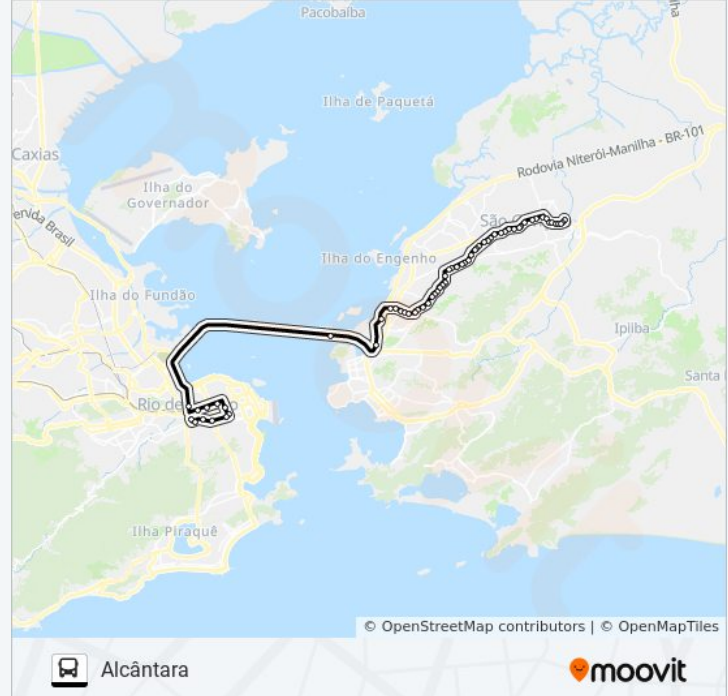

Travessa Da Cruz Venda Da Cruz São Gonçalo - Rio De Janeiro 24410 Brasil

Rua Doutor Porciúncula, 517-563

Rua Doutor Porciúncula 1295 Venda Da Cruz São Gonçalo - Rio De Janeiro 24411 Brasil

Rua Doutor Porciúncula 1598 Venda Da Cruz São Gonçalo - Rio De Janeiro 24411 Brasil

Rua Doutor Pio Borges 238 Covanca II São Gonçalo - Rio De Janeiro 24412 Brasil

Rua Doutor Pio Borges 696 Pita II São Gonçalo - Rio De Janeiro 24412 Brasil

Rua Doutor Pio Borges, 1036

Rua Doutor Pio Borges 1638 Pita II São Gonçalo - Rio De Janeiro 24412 Brasil

Rua Doutor Pio Borges, 2084

Rua Doutor Pio Borges, 2436

Rua Doutor Pio Borges 2952 Barro Vermelho II São Gonçalo - Rio De Janeiro 24412 Brasil

Rua Doutor Getúlio Vargas 828 Barro Vermelho II São Gonçalo - Rio De Janeiro 24416 Brasil

Rua Doutor Getúlio Vargas, 980

Rua Doutor Getúlio Vargas 1500

Rua Doutor Getúlio Vargas 2166 Santa Catarina II São Gonçalo - Rio De Janeiro 24416 Brasil

Rua Doutor Getúlio Vargas 2512 Santa Catarina II São Gonçalo - Rio De Janeiro 24416 Brasil

Rua Doutor Getúlio Vargas, 2958

Rua Coronel Serrado, 538

Rua Coronel Cerrado Zé Garoto I São Gonçalo - Rio De Janeiro 24440 Brasil

Rua Coronel Serrado, 1422

Rua Coronel Cerrado Zé Garoto I São Gonçalo - Rio De Janeiro 24440 Brasil

Alameda Pio XII 86 Centro São Gonçalo - Rio De Janeiro 24440 Brasil

Rua Doutor Feliciano Sodré 175 Centro São Gonçalo - Rio De Janeiro 24440 Brasil

Rua Doutor Feliciano Sodré 74