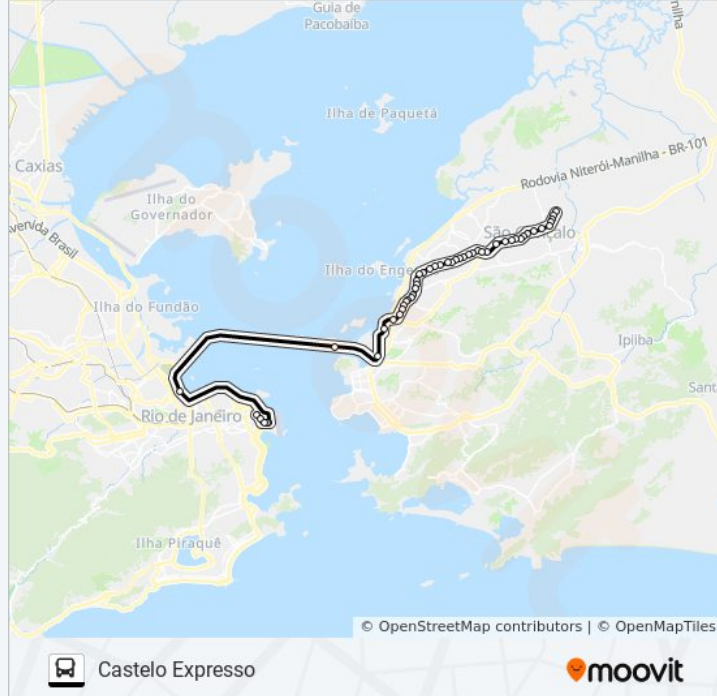

Praça De Neves | 73 Dp - Neves

Rua Maurício De Abreu, 919 | Colegio Ernani
Farias

Rua Oliveira Botelho 161 | Carrefour

Praça Enéas De Castro

Travessa Índio Barreto Niterói - Rio De Janeiro
24110 Brasil

Estrada Br 101 Ilha Da Conceição Niterói - Rio
De Janeiro 24110 Brasil

Ilha De Mocanguê - Sentido Rio

Av. Brasil 138 - Caju Rio De Janeiro - Rj Brasil

Aeroporto Santos Dumont

Avenida Marechal Câmara 186 Centro Rio De Janeiro - Rio De Janeiro 20020 Brasil

Avenida Franklin Roosevelt (Pista Direita)

Ministério Da Fazenda (Pista Central)

Avenida Erasmo Braga 299 Centro Rio De Janeiro - Rio De Janeiro 20020 Brasil

Sentido: São Gonçalo

53 pontos

[VER OS HORÁRIOS DA LINHA](#)

Avenida Erasmo Braga 299 Centro Rio De Janeiro - Rio De Janeiro 20020 Brasil

Into | Linhas Intermunicipais

Ilha De Mocanguê - Sentido Niterói

Avenida Do Contorno | Assaí

Avenida Do Contorno Barreto Niterói - Rio De Janeiro 24110 Brasil

Rua João De Deus Freitas 29

Rua Doutor Oliveira Botelho 616