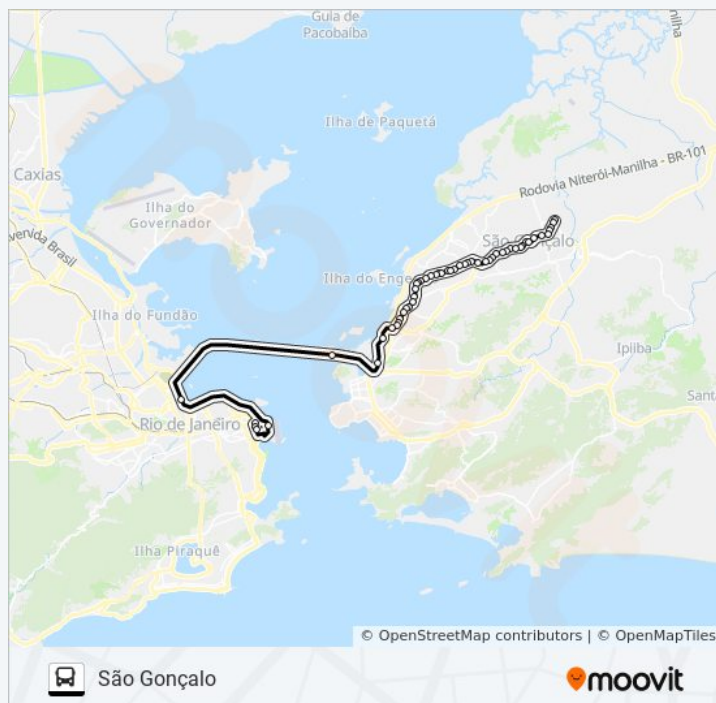

Ilha De Mocanguê - Sentido Rio

Av. Brasil 138 - Caju Rio De Janeiro - Rj Brasil

Aeroporto Santos Dumont

Avenida Marechal Câmara 186 Centro Rio De Janeiro - Rio De Janeiro 20020 Brasil

Avenida Franklin Roosevelt (Pista Direita)

Into | Linhas Intermunicipais

Ilha De Mocanguê - Sentido Niterói

Avenida Do Contorno | Assaí

Avenida Do Contorno Barreto Niterói - Rio De Janeiro 24110 Brasil

Rua João De Deus Freitas 29

Rua Doutor Oliveira Botelho 616

Rua Doutor Alberto Torres 1631 | Vila Lage

Rua Doutor Alberto Torres | Assaí Atacadista

Rua Comandante Ari Parreiras 78

Horários da linha de ônibus 4110

Tabela de horários sentido São Gonçalo

Domingo	Fora de Operação
Segunda-feira	16:20 - 20:11
Terça-feira	16:20 - 20:11
Quarta-feira	16:20 - 20:11
Quinta-feira	16:20 - 20:11
Sexta-feira	16:20 - 20:11
Sábado	Fora de Operação

Informações da linha de ônibus 4110

Sentido: São Gonçalo

Paradas: 53

Duração da viagem: 96 min

Resumo da linha:

© OpenStreetMap contributors | © OpenMapTiles

São Gonçalo

moovit