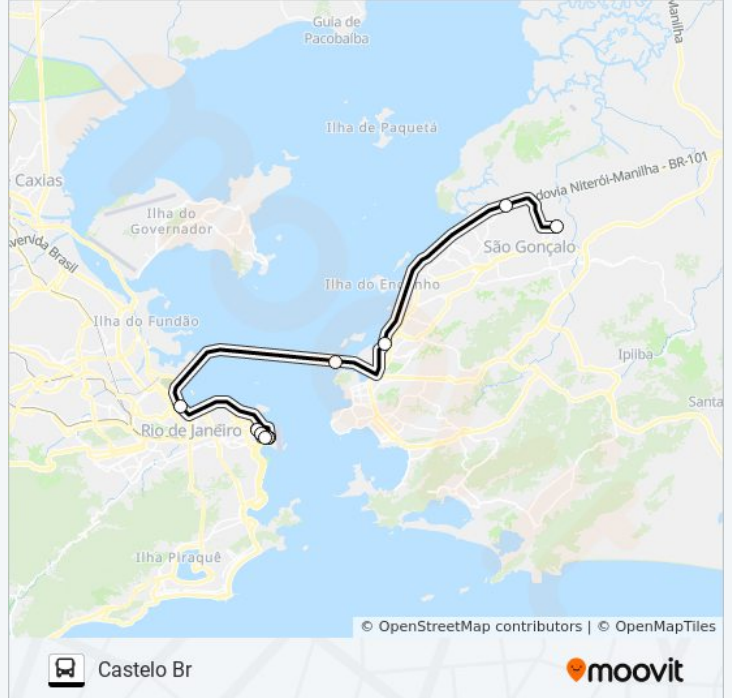

Sentido: Castelo Expresso

49 pontos

[VER OS HORÁRIOS DA LINHA](#)

Praça Leonor Correia Trindade São Gonçalo -
Rio De Janeiro 24456 Brasil

Colegio Trindade

Rua José Manna Júnior Trindade São Gonçalo -
Rio De Janeiro 24456 Brasil

Rua Juiz De Fora 470 Trindade São Gonçalo -
Rio De Janeiro 24456 Brasil

Rua José Manna Júnior Trindade São Gonçalo -
Rio De Janeiro 24456 Brasil

Praça Nova Cidade

Rua Doutor Nilo Peçanha 865 Antonina São
Gonçalo - Rio De Janeiro 24445 Brasil

Praça De São Miguel

Rua Doutor Nilo Peçanha 515

Rua Doutor Nilo Peçanha 437

Rua Doutor Nilo Peçanha | Igreja De São José

Avenida Presidente Kennedy 719

Avenida Presidente Kennedy 520

Avenida Presidente Kennedy 341 Vila Yara São
Gonçalo - Rio De Janeiro 24445 Brasil

Avenida Presidente Kennedy 307

Horários da linha de ônibus 4110

Tabela de horários sentido Castelo Expresso

Domingo	Fora de Operação
Segunda-feira	05:39 - 08:57
Terça-feira	05:39 - 08:57
Quarta-feira	05:39 - 08:57
Quinta-feira	05:39 - 08:57
Sexta-feira	05:39 - 08:57
Sábado	Fora de Operação

Informações da linha de ônibus 4110

Sentido: Castelo Expresso

Paradas: 49

Duração da viagem: 106 min

Resumo da linha: