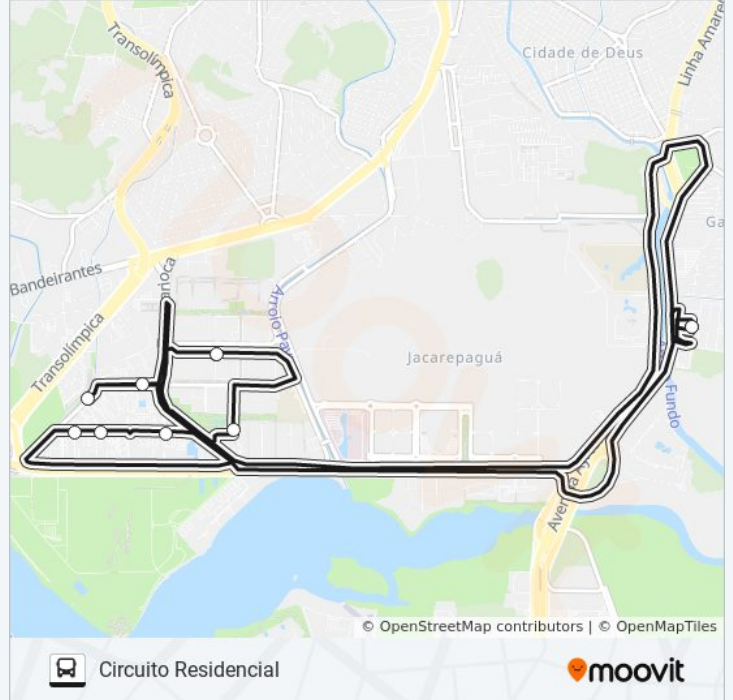

Sentido: Circuito Comercial

5 pontos

[VER OS HORÁRIOS DA LINHA](#)

Uptown (Frente / Largo Carioca)

O2 Acesso 2

Ceo

Av. Ayrton Senna | Vivo

Uptown (Frente / Largo Carioca)

Cidade Jardim (Centro Comercial Maayan)

Rio 2 (Em Frente Ao Chaveiro)

Condomínio Estrelas

Village Garden

Rua Aroazes, 801

Villa Aqua

Villas De España

Uptown (Frente / Largo Carioca)

Horários da linha de ônibus UPTOWN

Tabela de horários sentido Circuito Residencial

Domingo	10:40 - 21:10
Segunda-feira	09:00 - 21:10
Terça-feira	09:00 - 21:10
Quarta-feira	09:00 - 21:10
Quinta-feira	09:00 - 21:10
Sexta-feira	10:40 - 21:10
Sábado	10:40 - 21:10

Informações da linha de ônibus UPTOWN

Sentido: Circuito Residencial

Paradas: 9

Duração da viagem: 60 min

Resumo da linha:

Os horários e os mapas do itinerário da linha de ônibus UPTOWN estão disponíveis, no formato PDF offline, no site: moovitapp.com. Use o [Moovit App](#) e viaje de transporte público por Rio de Janeiro e Região! Com o Moovit você poderá ver os horários em tempo real dos ônibus, trem e metrô, e receber direções passo a passo durante todo o percurso!