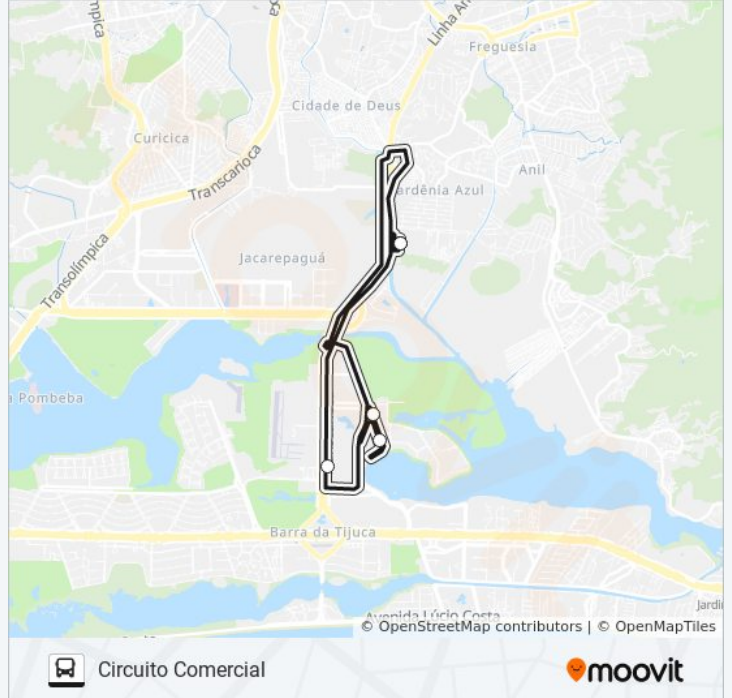

 UPTOWN

Circuito Comercial

Use O App

A linha de ônibus UPTOWN | (Circuito Comercial) tem 2 itinerários.

(1) Circuito Comercial: 11:50 - 13:50(2) Circuito Residencial: 09:00 - 21:10

Use o aplicativo do Moovit para encontrar a estação de ônibus da linha UPTOWN mais perto de você e descubra quando chegará a próxima linha de ônibus UPTOWN.

Sentido: Circuito Comercial

5 pontos

[VER OS HORÁRIOS DA LINHA](#)

Uptown (Frente / Largo Carioca)

O2 Acesso 2

Ceo

Av. Ayrton Senna | Vivo

Uptown (Frente / Largo Carioca)

Informações da linha de ônibus UPTOWN**Sentido:** Circuito Comercial**Paradas:** 5**Duração da viagem:** 60 min**Resumo da linha:**

Sentido: Circuito Residencial

9 pontos

[VER OS HORÁRIOS DA LINHA](#)

Uptown (Frente / Largo Carioca)