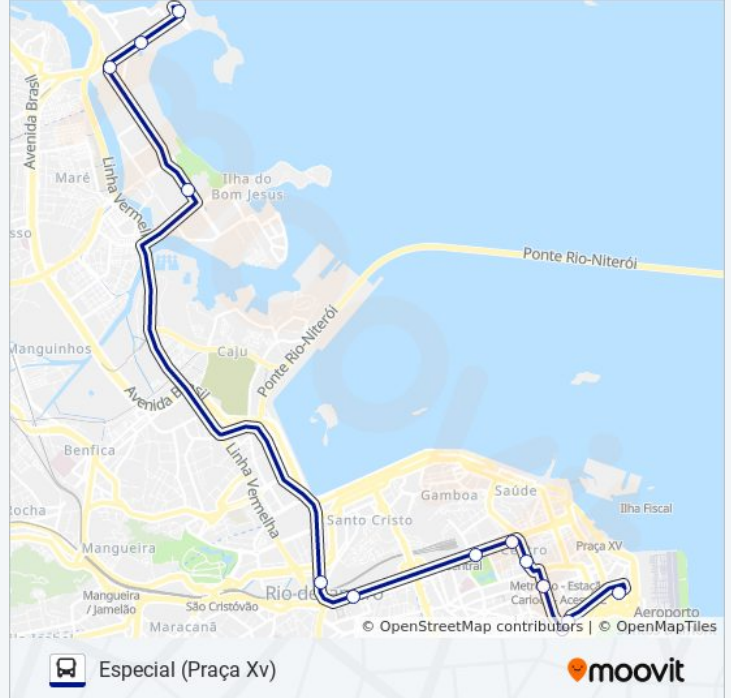

Sentido: Praça XV

15 pontos

[VER OS HORÁRIOS DA LINHA](#)

Ct | Ccmn

Faculdade De Letras | Ct (Bloco H)

Eefd | Restaurante Universitário

Residência Estudantil

Ccs

Prefeitura Universitária / Praça Edson Abdalla Saad

Faculdade De Letras | Ct (Bloco H)

Leopoldina (Pista Central)

Metrô Cidade Nova | Pista Central - Sentido Candelária

Campo De Santana (Pista Lateral)

Avenida Presidente Vargas / Avenida Passos (Pista Lateral - Desativado Aos Sábados)

BRS 2 / 3 / 5 / I - Teatro João Caetano | Praça Tiradentes

Bndes / Catedral Metropolitana

Praça Passeio Público (Sentido Santa Luzia)

Avenida Franklin Roosevelt (Pista Direita)

Horários da linha de ônibus UFRJ - PRAÇA XV

Tabela de horários sentido Praça XV

Domingo	Fora de Operação
Segunda-feira	19:30 - 21:30
Terça-feira	19:30 - 21:30
Quarta-feira	19:30 - 21:30
Quinta-feira	19:30 - 21:30
Sexta-feira	Fora de Operação
Sábado	Fora de Operação

Informações da linha de ônibus UFRJ - PRAÇA XV

Sentido: Praça XV

Paradas: 15

Duração da viagem: 25 min

Resumo da linha: