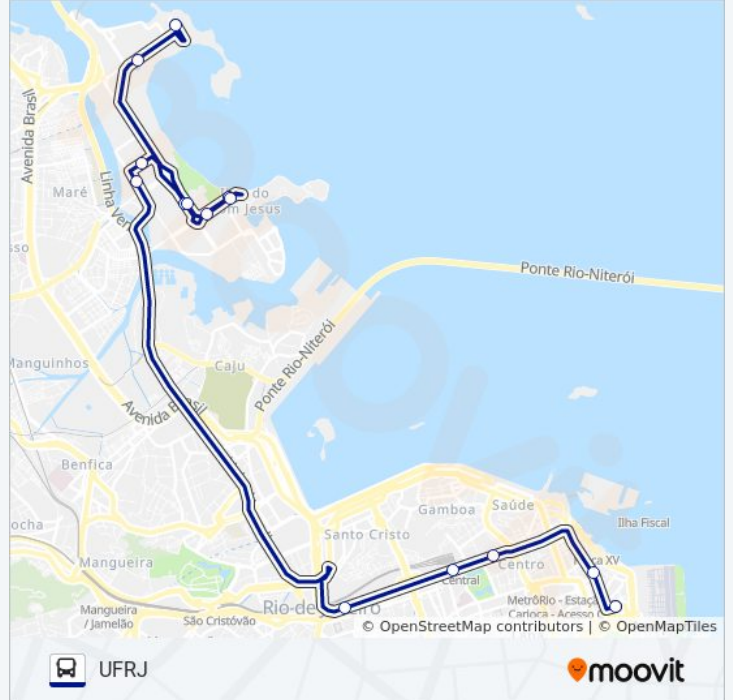

Avenida Franklin Roosevelt (Pista Direita)

BRS 1 / 2 / 3 / 4 / 5 / I - Tribunal De Justiça Do Rio De Janeiro

BRS 4 5 - Passos

Central Do Brasil - Pista Lateral (Linhas Para A Zona Norte)

BRS 1 / 3 / 5 - Metrô Cidade Nova

Horários da linha de ônibus UFRJ - PRAÇA XV

Tabela de horários sentido UFRJ

Domingo	Fora de Operação
Segunda-feira	17:20
Terça-feira	17:20
Quarta-feira	17:20
Quinta-feira	17:20
Sexta-feira	Fora de Operação
Sábado	Fora de Operação

Informações da linha de ônibus UFRJ - PRAÇA XV

Sentido: UFRJ

Paradas: 13

Duração da viagem: 25 min

Resumo da linha:

Os horários e os mapas do itinerário da linha de ônibus UFRJ - PRAÇA XV estão disponíveis, no formato PDF offline, no site: moovitapp.com. Use o [Moovit App](https://moovitapp.com) e viaje de transporte público por Rio de Janeiro e Região! Com o Moovit você poderá ver os horários em tempo real dos ônibus, trem e metrô, e receber direções passo a passo durante todo o percurso!