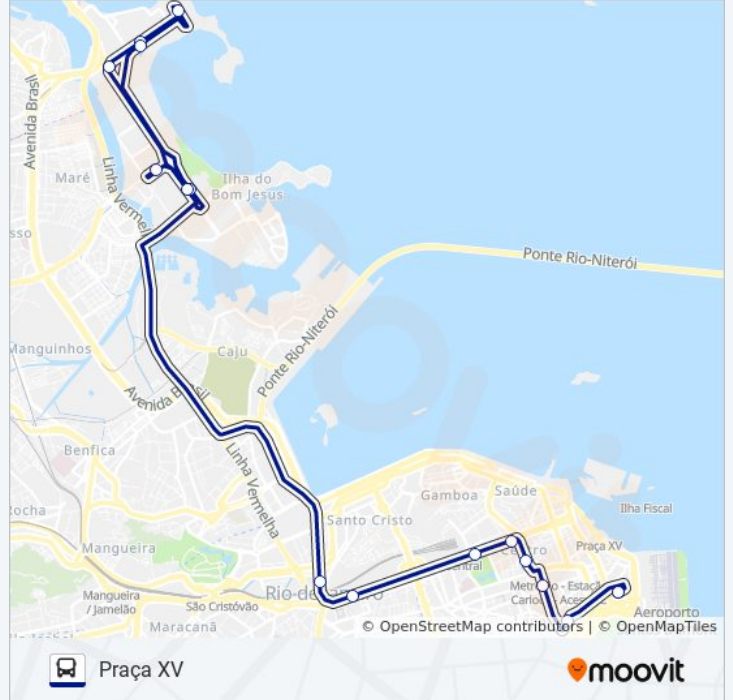

BRS 2 / 3 / 5 / I - Teatro João Caetano | Praça Tiradentes

Bndes / Catedral Metropolitana

Praça Passeio Público (Sentido Santa Luzia)

Avenida Franklin Roosevelt (Pista Direita)

Horários da linha de ônibus UFRJ - PRAÇA XV

Informações da linha de ônibus UFRJ - PRAÇA XV

Sentido: Praça XV

Paradas: 15

Duração da viagem: 25 min

Resumo da linha:

Sentido: UFRJ

13 pontos

[VER OS HORÁRIOS DA LINHA](#)

Avenida Franklin Roosevelt (Pista Direita)

BRS 1 / 2 / 3 / 4 / 5 / I - Tribunal De Justiça Do Rio De Janeiro

BRS 4 5 - Passos

Central Do Brasil - Pista Lateral (Linhas Para A Zona Norte)

BRS 1 / 3 / 5 - Metrô Cidade Nova