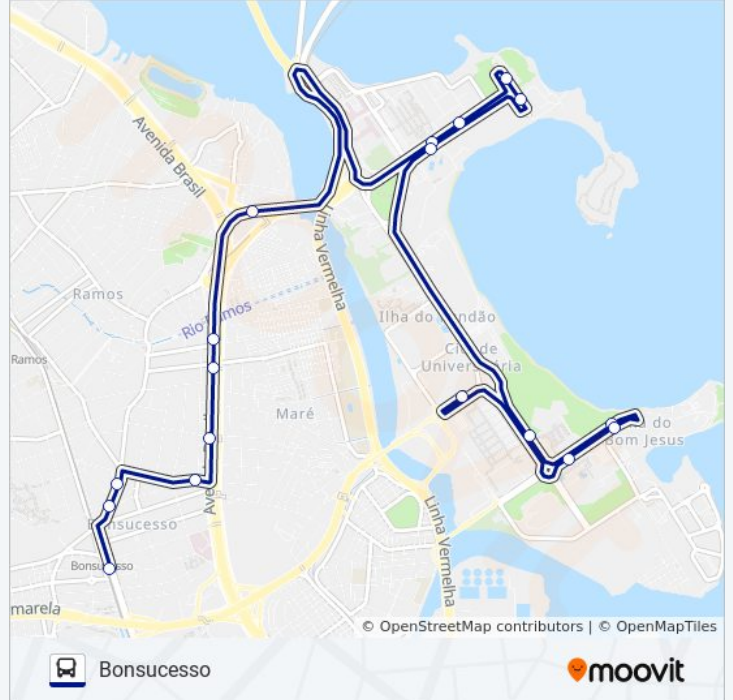

Os horários e os mapas do itinerário da linha de ônibus UFRJ - BONSUCESO estão disponíveis, no formato PDF offline, no site: moovitapp.com. Use o [Moovit App](#) e viaje de transporte público por Rio de Janeiro e Região! Com o Moovit você poderá ver os horários em tempo real dos ônibus, trem e metrô, e receber direções passo a passo durante todo o percurso!

[Sobre o Moovit](#) • [Soluções MaaS](#) • [Países atendidos](#) • [Comunidade Mooviter](#)

© 2024 Moovit - Todos os direitos reservados

Confira os horários de chegada em tempo real!