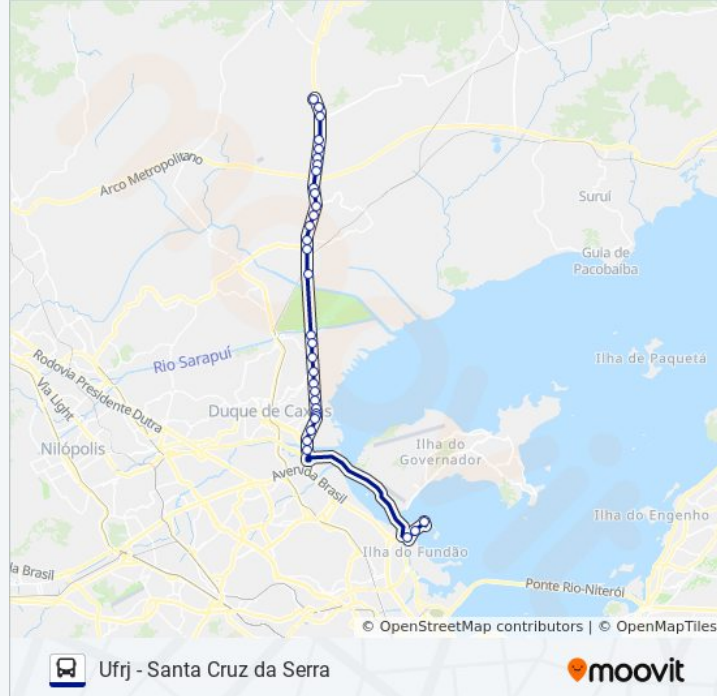

Rodovia Washington Luiz, 831

Entrada Da Reduc (Sentido Rio)

Rodovia Washington Luiz (Sentido Rio) | Terminal Logístico Do Sarapuí

Rodovia Washington Luiz (Sentido Rio) | Concessionária Treviso

Rodovia Washington Luiz (Sentido Rio) | Churrascaria Três Marias

Rodovia Washington Luiz, 5049

Rodovia Washington Luiz (Sentido Rio) | Rua Da Chacrinha

Rodovia Washington Luiz, 4099

Rodovia Washington Luiz, 1195

Rodovia Washington Luiz (Sentido Rio) | Hospital Moacir Do Carmo

Rodovia Washington Luiz (Sentido Rio) | Caxias Shopping - Entrada Principal

Rodovia Washington Luiz (Sentido Rio) | Rei Do Bacalhau Rp

Rodovia Washington Luiz (Sentido Rio) | Parque Industrial De Caxias

Rodovia Washington Luiz, 1375

Avenida Das Missões (Corpo De Fuzileiros Navais)

Portaria 2 - Prefeitura Universitária

Eefd | Restaurante Universitário

Residência Estudantil

Os horários e os mapas do itinerário da linha de ônibus UFRJ - SANTA CRUZ DA SERRA estão disponíveis, no formato PDF offline, no site: moovitapp.com. Use o [Moovit App](#) e viaje de transporte público por Rio de Janeiro e Região! Com o Moovit você poderá ver os horários em tempo real dos ônibus, trem e metrô, e receber direções passo a passo durante todo o percurso!

[Sobre o Moovit](#) • [Soluções MaaS](#) • [Países atendidos](#) • [Comunidade Mooviter](#)

© 2024 Moovit - Todos os direitos reservados

Confira os horários de chegada em tempo real!