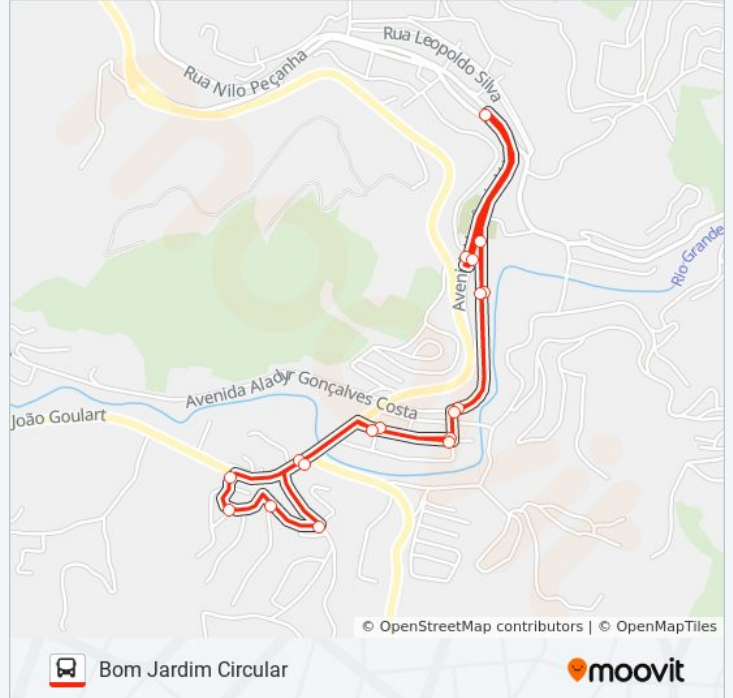

Use o aplicativo do Moovit para encontrar a estação de ônibus da linha BOM JARDIM CIRCULAR mais perto de você e descubra quando chegará a próxima linha de ônibus BOM JARDIM CIRCULAR.

**Sentido: Alto Do Bem Te VI**

19 pontos

[VER OS HORÁRIOS DA LINHA](#)

Terminal Rodoviário De Bom Jardim  
Avenida Venâncio Pereira Veloso, 76  
Avenida Venâncio Pereira Veloso, 1  
Rua Luís Corrêa, 20  
Avenida Aladir Rodrigues Costa, 39  
Avenida Aladir Rodrigues Costa, 38a  
Rua Luís Fernando, 45  
Rua Luís Fernando, 7  
Br-492, 1214  
Rua Aluísio Amâncio, 04  
Praça Manoel Ertal, 9  
Rua Julio Rosa, 37  
Rua Julio Rosa, 2  
Br-492, 1213  
Rua Luís Fernando, 7  
Rua Luís Fernando, 45  
Avenida Aladir Rodrigues Costa, 57  
Avenida Aladir Rodrigues Costa, 39  
Terminal Rodoviário De Bom Jardim

**Informações da linha de ônibus BOM JARDIM CIRCULAR****Sentido:** Alto Do Bem Te VI**Paradas:** 19**Duração da viagem:** 14 min**Resumo da linha:**

### Sentido: Bem Te VI

19 pontos

[VER OS HORÁRIOS DA LINHA](#)

- Terminal Rodoviário De Bom Jardim
- Avenida Venâncio Pereira Veloso, 76
- Avenida Venâncio Pereira Veloso, 1
- Rua Luís Corrêa, 20
- Avenida Aladir Rodrigues Costa, 39
- Avenida Aladir Rodrigues Costa, 38a
- Rua Luís Fernando, 45
- Rua Luís Fernando, 7
- Br-492, 1214
- Rua Aluísio Amâncio, 04
- Praça Manoel Ertal, 9
- Rua Julio Rosa, 37
- Rua Julio Rosa, 2
- Br-492, 1213
- Rua Luís Fernando, 7
- Rua Luís Fernando, 45
- Avenida Aladir Rodrigues Costa, 57
- Avenida Aladir Rodrigues Costa, 39