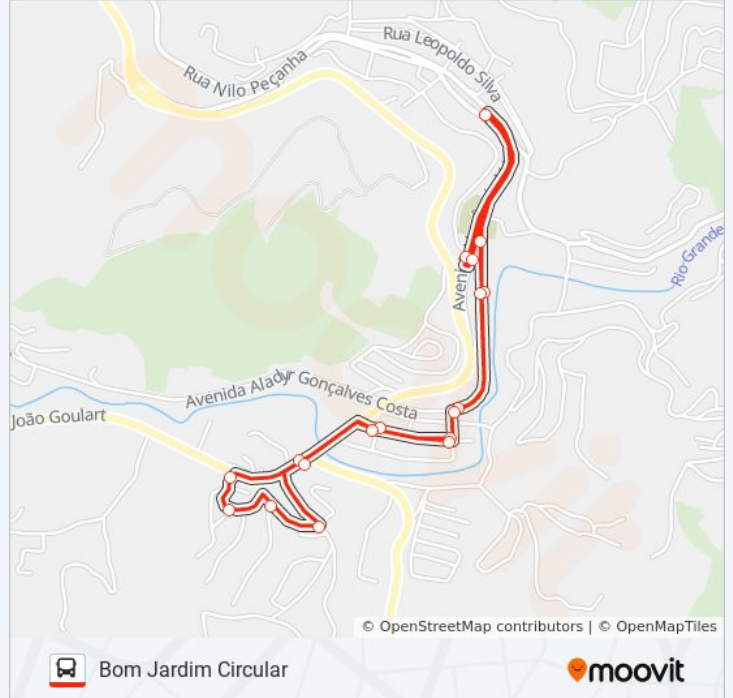

### Sentido: Bem Te VI

19 pontos

[VER OS HORÁRIOS DA LINHA](#)

- Terminal Rodoviário De Bom Jardim
- Avenida Venâncio Pereira Veloso, 76
- Avenida Venâncio Pereira Veloso, 1
- Rua Luís Corrêa, 20
- Avenida Aladir Rodrigues Costa, 39
- Avenida Aladir Rodrigues Costa, 38a
- Rua Luís Fernando, 45
- Rua Luís Fernando, 7
- Br-492, 1214
- Rua Aluísio Amâncio, 04
- Praça Manoel Ertal, 9
- Rua Julio Rosa, 37
- Rua Julio Rosa, 2
- Br-492, 1213
- Rua Luís Fernando, 7
- Rua Luís Fernando, 45
- Avenida Aladir Rodrigues Costa, 57
- Avenida Aladir Rodrigues Costa, 39

### Informações da linha de ônibus BOM JARDIM CIRCULAR

**Sentido:** Bem Te VI

**Paradas:** 19

**Duração da viagem:** 12 min

**Resumo da linha:**

**Sentido: Campo Belo**

19 pontos

[VER OS HORÁRIOS DA LINHA](#)

- Avenida Valter Vendas Rodrigues, 225
- Rua Humberto Berganio, 15
- Avenida Valter Vendas Rodrigues, 188
- Avenida Valter Vendas Rodrigues, 111
- Avenida Valter Vendas Rodrigues, 75
- Avenida Valter Vendas Rodrigues, 42
- Avenida Aladir Rodrigues Costa, 57
- Avenida Aladir Rodrigues Costa, 39
- Terminal Rodoviário De Bom Jardim
- Avenida Venâncio Pereira Veloso, 76
- Avenida Venâncio Pereira Veloso, 1
- Rua Luís Corrêa, 20
- Avenida Aladir Rodrigues Costa, 39
- Avenida Aladir Rodrigues Costa, 38a
- Avenida Valter Vendas Rodrigues, 4
- Avenida Valter Vendas Rodrigues, 77
- Avenida Valter Vendas Rodrigues, 111
- Avenida Valter Vendas Rodrigues, 188