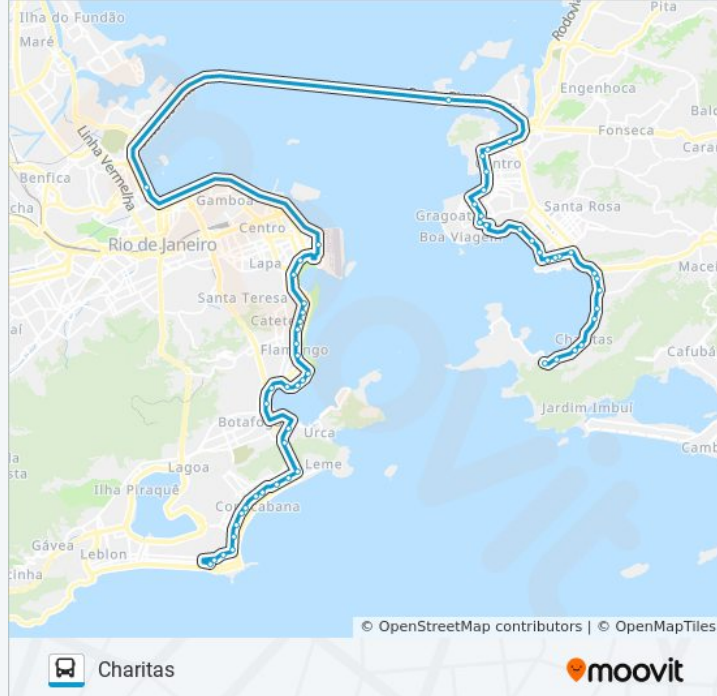

Av. Rui Barbosa | Museu Carmem Miranda

Consulado Do Peru | Monumento A Estácio De Sá

Praia Do Flamengo | Boteco Belmonte (Sentido Centro)

Praia Do Flamengo, 200 | Consulado Japão

Praia Do Flamengo | Parque Do Flamengo (Sentido Centro)

Praia Do Flamengo | Parque Das Crianças

Praia Do Flamengo | Campos De Futebol

Hotel Glória

Avenida Beira Mar | Praça Paris (Direita)

Avenida Beira Mar | Museu De Arte Moderna (Mam)

Av. General Justo | Aeroporto Santos Dumont

Into | Linhas Intermunicipais

Ilha De Mocanguê - Sentido Niterói

Avenida Feliciano Sodré | Moinho Atlântico / Porto De Niterói

Feliciano Sodré / Visconde Do Uruguai (Ímpar) - Intermunicipais

Avenida Visconde Do Rio Branco 124

Terminal João Goulart - Bay Market (Sentido Plaza)

Praça Araribóia 15069

Rua Professor Hernani Melo, 46

Rua Visconde De Moraes, 176-214

Rua Visconde De Moraes 490

Rua Presidente Pedreira, 312-406

Praça Getúlio Vargas

Avenida Jornalista Alberto Francisco Torres, 312-360

Avenida Jornalista Alberto Francisco Torres 453

Rua Joaquim Távora, 50

Rua Joaquim Távora, 140

Rua Joaquim Távora, 184

Rua Joaquim Távora, 306