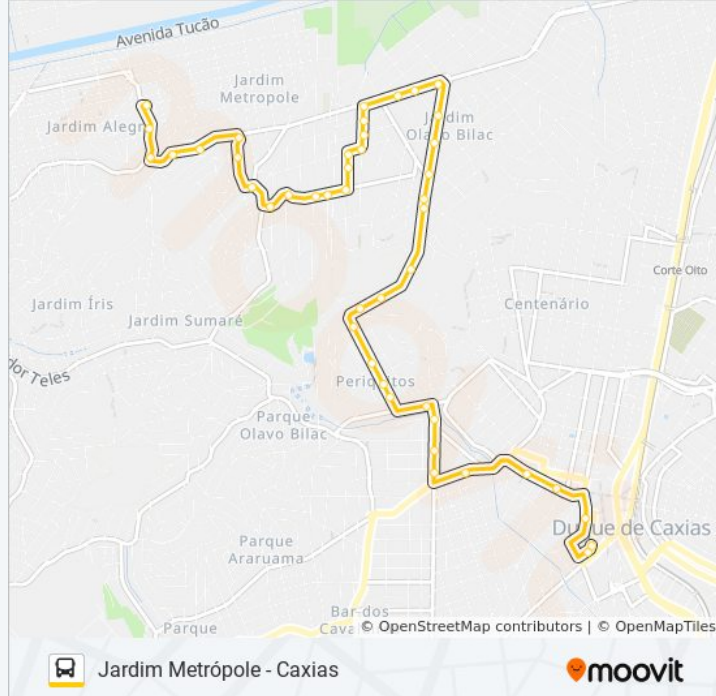

Rua Deputado Almeida Franco, 37 - 45

Rua Igarapé, 573 - 595

Auto Viação Reginas / Sentido Caxias

Rua Igarapé, 175

Rua Igarapé, 75 - 107

Rua Raimundo Corrêia, 165

Avenida Henrique Valadares, 2265

Avenida Henrique Valadares, 2067

Avenida Deputado Almeida Franco, 41

Rua Deputado Almeida Franco, 225 - 271

Rua Deputado Almeida Franco, 37 - 45

Rua Igarapé, 573 - 595

Auto Viação Reginas / Sentido Caxias

Rua Igarapé, 175

Rua Igarapé, 75 - 107

Guanabara De Caxias

Rua Das Pedras, 75

Ponto Final - 414i

Sentido: Jardim Metr pole

48 pontos

[VER OS HOR RIOS DA LINHA](#)

Ponto Final - 414i

Rua Genaro Lomba / Beleza Natural

Auto Via o Reginas / Sentido Olavo Bilac

Rua Igarap , 450

Rua Igarap , 562 - 638

Rua Deputado Almeida Franco, 2 - 60

Rua Deputado Almeida Franco, 236

Rua Deputado Almeida Franco, 524-552

Avenida Deputado Almeida Franco, 628