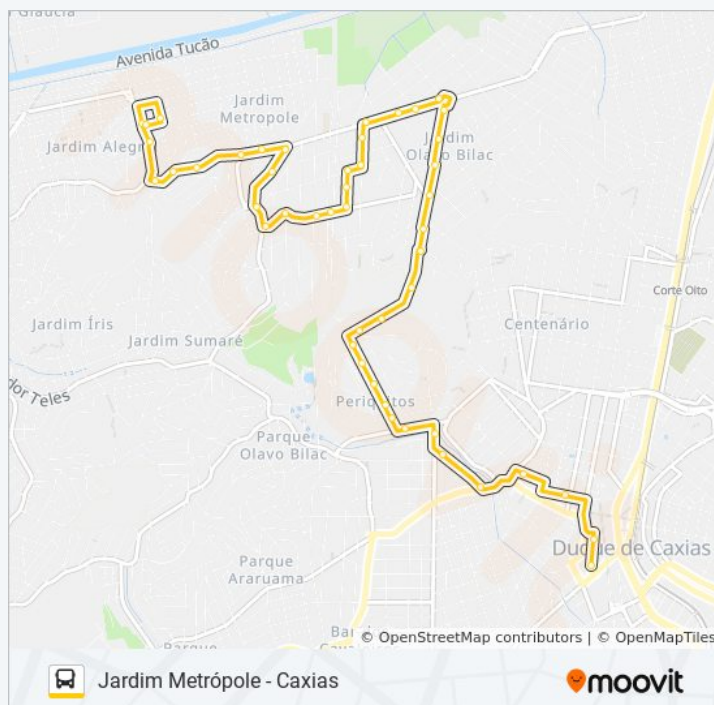

Auto Via o Reginas / Sentido Olavo Bilac

Rua Igarap , 450

Rua Igarap , 562 - 638

Rua Deputado Almeida Franco, 2 - 60

Rua Deputado Almeida Franco, 236

Rua Deputado Almeida Franco, 524-552

Avenida Deputado Almeida Franco, 628

Avenida Deputado Almeida Franco, 50

Avenida Deputado Almeida Franco, 85

Rua Deputado Almeida Franco, 1110

Avenida Deputado Almeida Franco, 1357

Avenida Deputado Almeida Franco, 1603

Praca Otavio Carneiro, 18

Pra a Do Bilac (Sentido Jardim Metr pole)

Avenida Pedro Lessa, 1260 - 1520

Avenida Pedro Lessa, 1530 - 1640

Cesec

Hor rios da linha de  nibus 414I

Tabela de hor rios sentido Jardim Metr pole

Domingo	00:00 - 23:30
Segunda-feira	00:00 - 23:45
Ter�a-feira	00:00 - 23:45
Quarta-feira	00:00 - 23:45
Quinta-feira	00:00 - 23:45
Sexta-feira	00:00 - 23:30
S�bado	00:00 - 23:30

Informa es da linha de  nibus 414I

Sentido: Jardim Metr pole

Paradas: 48

Dura o da viagem: 23 min

Resumo da linha:

Rua Alan Kardec, 138-200

Rua Senador Corrêa 13

Rua Alan Kardec, 202-280