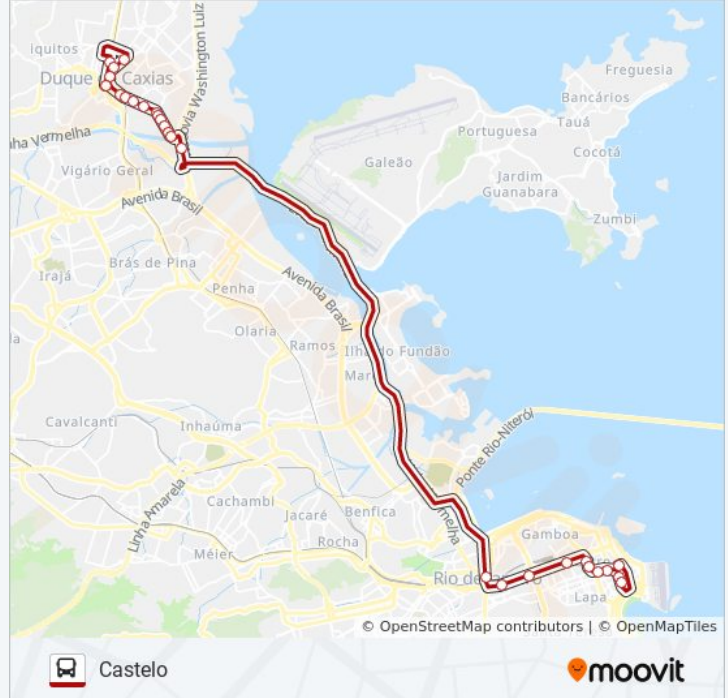

Estação Duque De Caxias (Linhas Via Rua Marechal Deodoro)

Rua Marechal Deodoro | Clube Dos 500

Rua Marechal Floriano, 889-1019

Rua Marechal Floriano, 733

Rua Marechal Floriano | Carrefour 25 De Agosto

Rua Marechal Floriano, 37

Terminal Menezes Cortes - Plataforma B

### Sentido: Caxias

23 pontos

[VER OS HORÁRIOS DA LINHA](#)

Terminal Menezes Cortes - Plataforma A

Teatro Sesc Ginástico

Palácio Gustavo Capanema / Ancine

Avenida Presidente Vargas / Avenida Passos - Pista Lateral (Intermunicipais)

Central Do Brasil | Intermunicipais

Centro De Manutenção Metrô Rio (Intermunicipais)

Avenida Presidente Vargas 3102

Rodovia Washington Luiz (Sentido Petrópolis) | Viaduto Do Maracanã

Avenida Brigadeiro Lima E Silva, 282