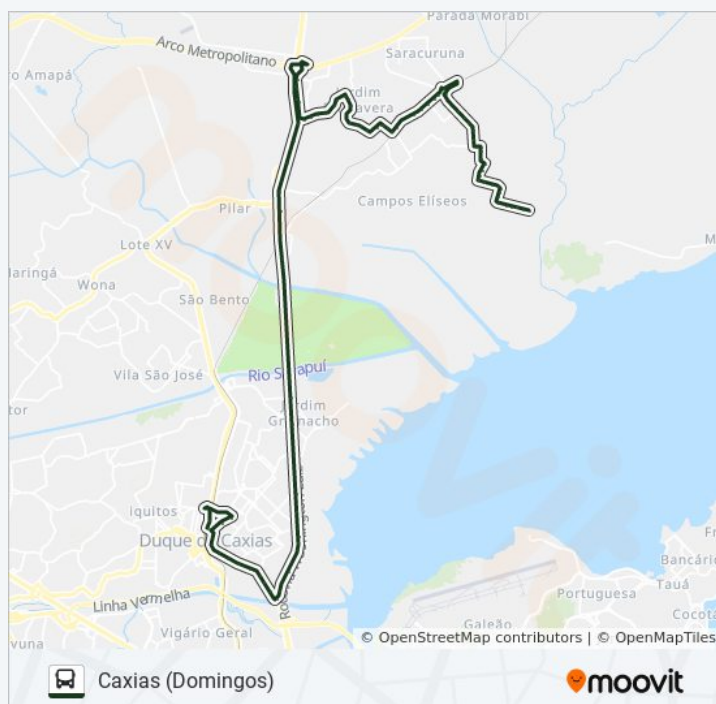

Avenida Duque De Caxias, 506

Avenida Duque De Caxias, 732-786

Rua Professor José Aurino, 89

Terminal Rodoviário Prefeito José Carlos Lacerda
- Caxias

Sentido: Caxias (Domingos)

87 pontos

[VER OS HORÁRIOS DA LINHA](#)

Ponto Final - Cangulo / Ana Clara

Rua Orlando Costa, 52

Rua Senador Archer, 440

Rua Senador Archer, 708

Rua Estados Unidos, 410

Rua Senador Archer, 1174

Rua Presidente Dutra, 308

Rua Presidente Dutra, 394

Rua Presidente Dutra, 514

Rua Presidente Eisenhower, 320

Rua Presidente Eisenhower, 494

Rua Presidente Eisenhower, 494

Avenida Branca Dias, 491

Avenida Branca Dias, 401

Avenida Branca Dias, 255

Rua Três Corações

Rua Bartolomeu Fagundes, 913

Rua Bartolomeu Fagundes, 801

Rua Ibirapuera, 6200

Rua Ururai, 6200

Rua Aracuai, 14

Rua Aracuai, 8

Rua Conde De Irajá, 1011

Rua Conde De Irajá, 917

Rua Dom Pedro I, 19

Horários da linha de ônibus 025A

Tabela de horários sentido Caxias (Domingos)

Domingo	04:40 - 19:20
Segunda-feira	Fora de Operação
Terça-feira	Fora de Operação
Quarta-feira	Fora de Operação
Quinta-feira	Fora de Operação
Sexta-feira	04:40 - 19:20
Sábado	04:40 - 19:20

Informações da linha de ônibus 025A

Sentido: Caxias (Domingos)

Paradas: 87

Duração da viagem: 78 min

Resumo da linha: