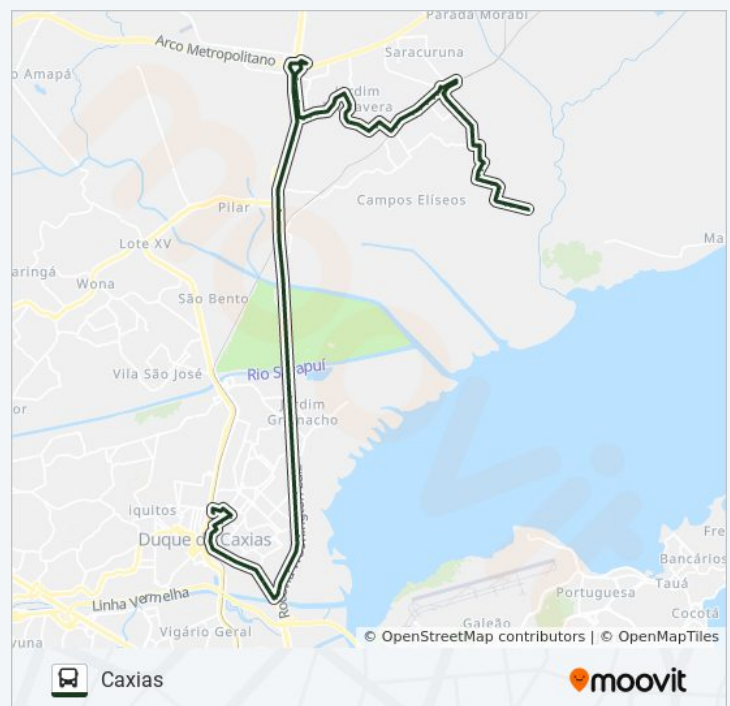

Rua Aracuai, 14

Rua Aracuai, 8

Rua Conde De Irajá, 1011

Rua Conde De Irajá, 917

Rua Dom Pedro I, 19

Horários da linha de ônibus 025A

Tabela de horários sentido Caxias

Domingo	Fora de Operação
Segunda-feira	04:25 - 21:00
Terça-feira	04:25 - 21:00
Quarta-feira	04:25 - 21:00
Quinta-feira	04:25 - 21:00
Sexta-feira	Fora de Operação
Sábado	04:30 - 20:00

Informações da linha de ônibus 025A

Sentido: Caxias

Paradas: 88

Duração da viagem: 75 min

Resumo da linha:

Rua Conde De Irajá, 503

Rua Carlos Maia, 5 | Estação De Saracuruna

Praça Viêira Neto, 1