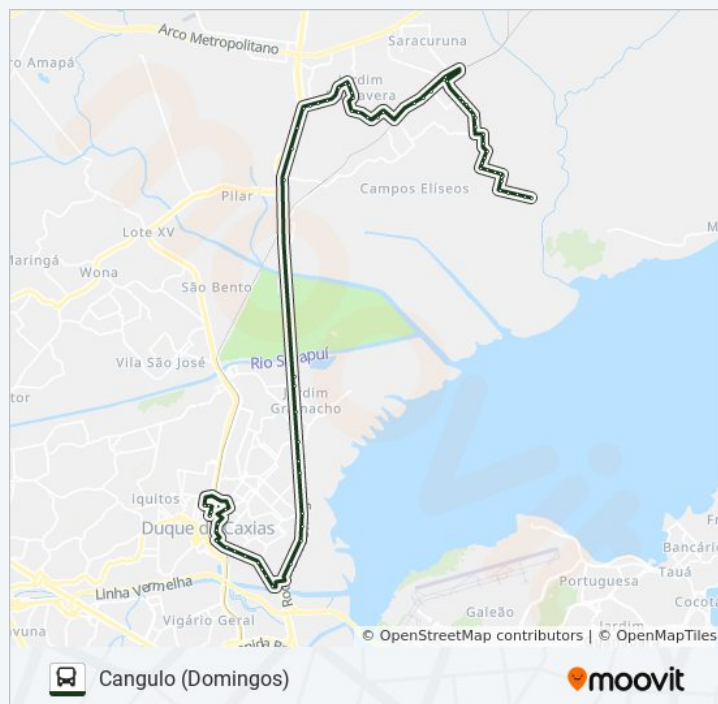

Sentido: Cangulo (Domingos)

Paradas: 72

Duração da viagem: 66 min

Resumo da linha:

Rua Marechal Floriano, 889-1019

Rua Marechal Floriano, 733

Rua Marechal Floriano | Carrefour 25 De Agosto

Rua Marechal Floriano, 37

Rua Silva Fernandes, 98

Rua Silva Fernandes, 271

Rua Silva Fernandes, 186

Rodovia Washington Luíz, 60

Rodovia Washington Luíz (Sentido Petrópolis) |
Shopping Chinatown

Rodovia Washington Luiz (Sentido Petrópolis) |
Gráfica Jornal O Globo

Rodovia Washington Luiz (Sentido Petrópolis) |
Hospital Moacir Do Carmo

Ponto Fiscal - União

Rodovia Washington Luiz (Sentido Petrópolis) |
Hotel Nobre

Rodovia Washington Luiz (Sentido Petrópolis) |
Carvalho

Rodovia Washington Luiz (Sentido Petrópolis) |
Churrascaria Três Marias

Rodovia Washington Luiz (Sentido Petrópolis) |
Concessionária Treviso

Rodovia Washington Luiz (Sentido Petrópolis) |
Feirão Das Malhas

Rodovia Washington Luis (Sentido Petrópolis) |
Posto Bravo

Rodovia Washington Luiz (Sentido Petrópolis) |
Casa Do Alemão

Rodovia Washington Luíz, 3189

Prefeitura De Duque De Caxias

Ciep 369

Farol Primavera Material De Construção

Praça Do Minas

Padaria Do Gulo

Estrada Velha Do Rosário, 963-1059

Avenida Primavera, 7