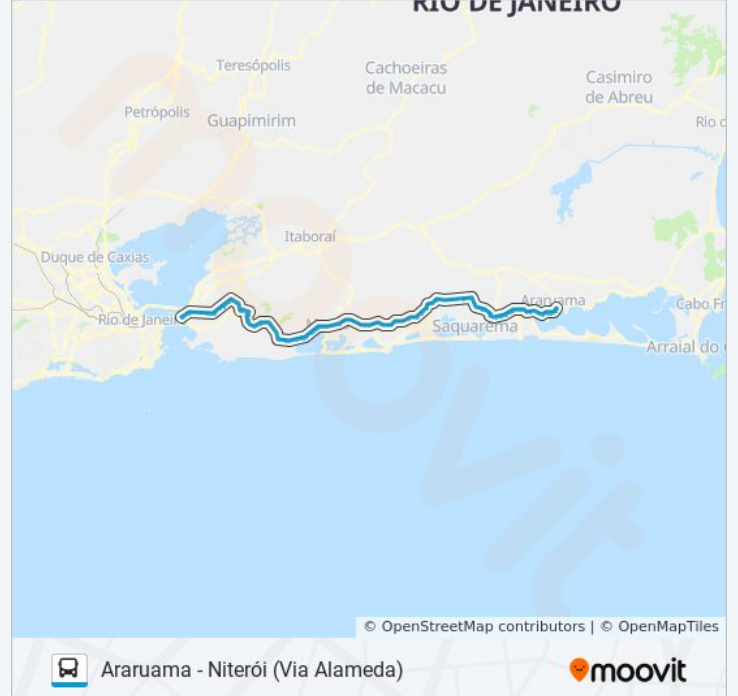

Rodovia Rj-104 (Sentido Manilha) | Rua São Sebastião

Rodovia Rj-104 | Adhonep - Sentido Manilha

Rodovia Rj-104 | Motel Carinhoso - Sentido Manilha

Rodovia Rj-104 (Sentido Manilha) | Supermercado Bom Depósito

Rodovia Rj-104 | Passarela De Tribobó - Sentido Manilha

Avenida Doutor Eugênio Borges, 329

Avenida Eugenio Borges 329 Tribobó II São Gonçalo - Rio De Janeiro 24755 Brasil

Avenida Doutor Eugênio Borges, 896-898

Avenida Eugênio Borges, 68-98

Avenida Eugênio Borges, 334-388

Avenida Eugênio Borges, 486-492

Rodovia Tronco Norte Fluminense, 1010-1174

Curva Do Vento

Rodovia Tronco Norte Fluminense, 1900-2016

Ponto Final - Rio Do Ouro

Posto De Saúde Do Rio Do Ouro

Entrada De Rio D'Ouro

Rodovia Tronco Norte Fluminense, 26

Rodovia Tronco Norte Fluminense, 20

Entrada De Várzea Das Moças

Rodovia Tronco Norte Fluminense, 10

Rodovia Tronco Norte Fluminense, 100