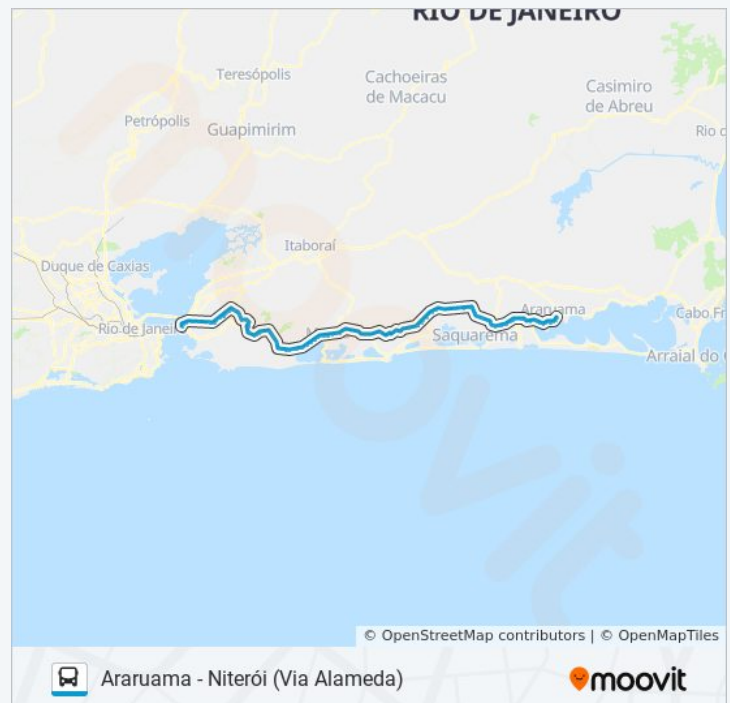

Rodovia Amaral Peixoto, 378

Agência 1001 - Bacaxá

Horários da linha de ônibus EXECUTIVO

Tabela de horários sentido Niterói

Domingo	04:30 - 21:00
Segunda-feira	04:00 - 21:00
Terça-feira	04:00 - 21:00
Quarta-feira	04:00 - 21:00
Quinta-feira	04:00 - 21:00
Sexta-feira	04:30 - 21:00
Sábado	04:00 - 21:00

Informações da linha de ônibus EXECUTIVO

Sentido: Niterói

Paradas: 138

Duração da viagem: 120 min

Resumo da linha:

Rod. Amaral Peixoto | Trevo Estr. Do Palmital

Radar Saída Bacaxá Sentido Sampaio Corrêa

Rodovia Amaral Peixoto, 1200-1290