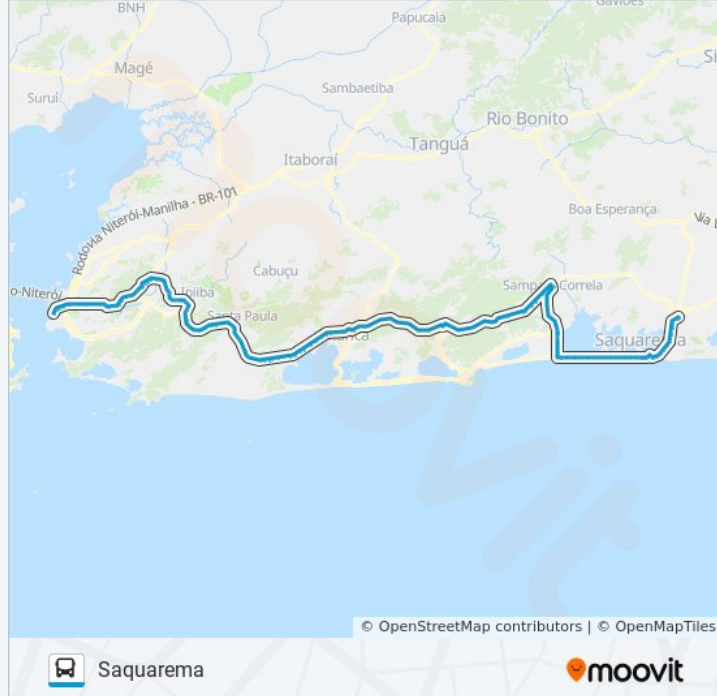

Rodovia Rj-104 | Passarela De Maria Paula - Sentido Manilha

Rodovia Rj-104 (Sentido Manilha) | Antigo Motel Fiesta

Rodovia Rj-104 (Sentido Manilha) | Rua São Sebastião

Rodovia Rj-104 | Adhonep - Sentido Manilha

Rodovia Rj-104 | Motel Carinhoso - Sentido Manilha

Rodovia Rj-104 (Sentido Manilha) | Supermercado Bom Depósito

Rodovia Rj-104 | Passarela De Tribobó - Sentido Manilha

Avenida Doutor Eugênio Borges, 329

Avenida Eugenio Borges 329 Tribobó II São Gonçalo - Rio De Janeiro 24755 Brasil

Sete Cruzes

Avenida Eugênio Borges, 68-98

Avenida Eugênio Borges, 334-388

Avenida Eugênio Borges, 486-492

Rodovia Tronco Norte Fluminense, 1010-1174

Curva Do Vento

Rodovia Tronco Norte Fluminense, 1900-2016