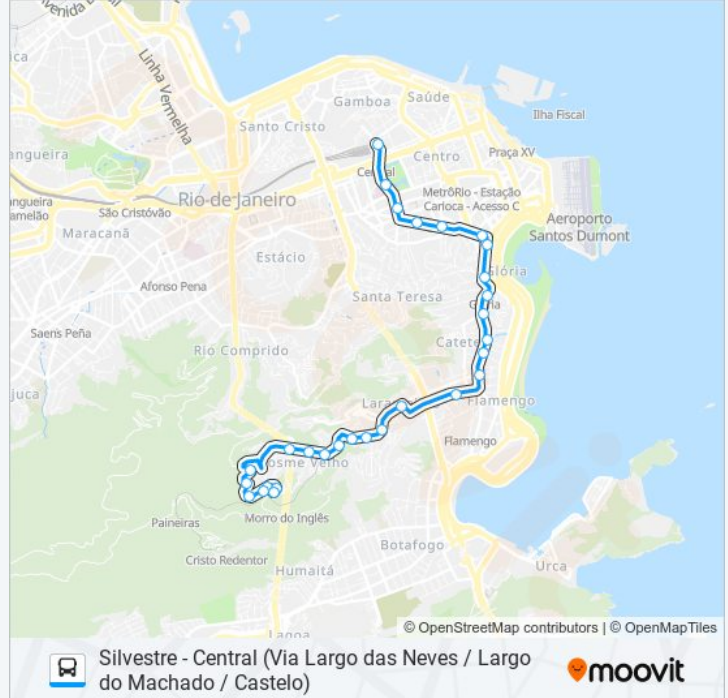

Sentido: Central

29 pontos

[VER OS HORÁRIOS DA LINHA](#)

Silvestre

Ladeira Dos Guararapes, 317

Rua Almirante Alexandrino, 5913

Rua Almirante Alexandrino, 5907

Acesso | Paineiras - Corcovado

Informações da linha de ônibus 007SN**Sentido:** Central**Paradas:** 29**Duração da viagem:** 19 min**Resumo da linha:**

Av. Augusto Severo | Praça Paris (1 - Sentido Passeio)

Av. Augusto Severo | Praça Paris (2 - Sentido Passeio)

Praça Passeio Público

BRS 1 / 2 / 3 / 4 / I - Antonella / Gomes Freire

BRS 1 / 2 / 3 / 4 / I - Ubaldino Do Amaral

Rua Carlos Sampaio 59

Praça Da República 303

Central Do Brasil | VLT Cristiano Ottoni - Pequena África

Sentido: Silvestre

60 pontos

[VER OS HORÁRIOS DA LINHA](#)

Central Do Brasil | VLT Cristiano Ottoni - Pequena África

Rua Senador Pompeu, 99

Rua Camerino, 164

BRS 1 / 4 - Saara

BRS 2 / 3 / 5 / I - Teatro João Caetano | Praça Tiradentes