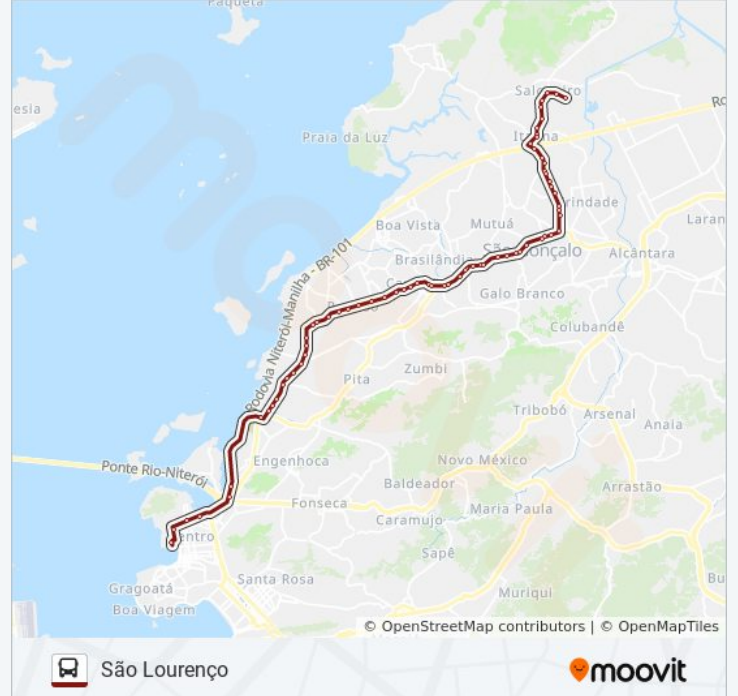

Rua Doutor Alberto Torres 1631 | Vila Lage

Rua Doutor Alberto Torres, 2254

Rua Doutor Alberto Torres | Assaí Atacadista

Rua Comandante Ari Parreiras | Porto Velho

Rua Comandante Ari Parreiras 590

Rua Comandante Ari Parreiras 1268

Rua Comandante Ari Parreiras 1844

Rua Comandante Ari Parreiras 2412

Rua Francisco Portela 215 | Ce Cel. João Tarcísio Bueno

Rua Francisco Portela | UERJ São Gonçalo

Rua Francisco Portela 1946

Rua Francisco Portela 2307

Rua Francisco Portela 2406

Rua Francisco Portela | Parada 40

Rua Francisco Portela | Supermarket / Cemitério De São Gonçalo

Rua Francisco Portela 2738

Rua Francisco Portela 2622

Rua Coronel Moreira César, 36-190 | Linhas Municipais

Alameda Pio XII 86 Centro São Gonçalo - Rio De Janeiro 24440 Brasil

Rua Doutor Felício Sodrê 74

Rua Doutor Felício Sodrê 132

Rua Doutor Felício Sodrê 168

Ponto Final - Mauá

Rua Doutor Nilo Peçanha | Rodo Shopping

Rua Doutor Nilo Peçanha 80

Rua Doutor Nilo Peçanha 246

Rua Doutor Nilo Peçanha 360

Rua Doutor Nilo Peçanha 444

Rua Doutor Nilo Peçanha, 498

Rua Doutor Nilo Peçanha, 602

Rua Doutor Nilo Peçanha 822