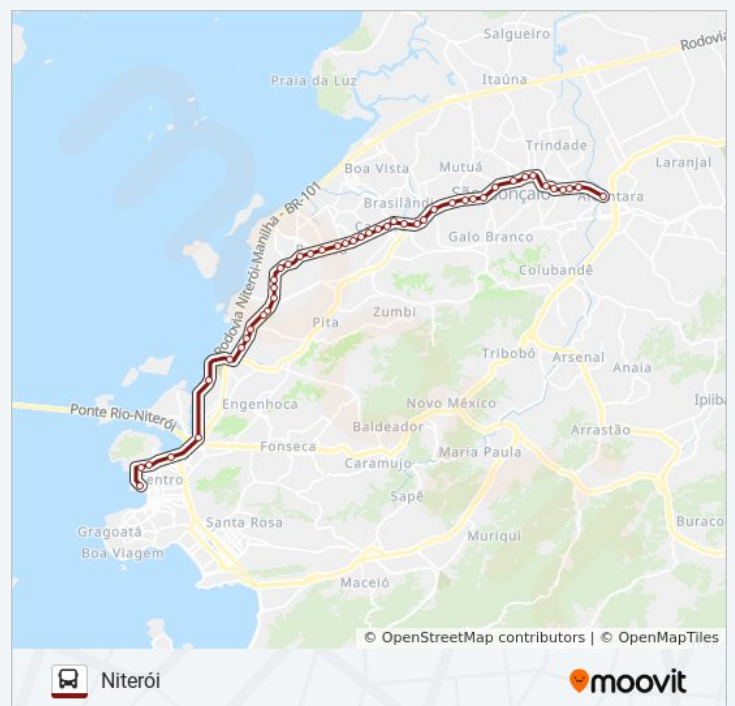

Tabela de horários sentido Niterói

domingo	Fora de Operação
segunda-feira	05:00 - 23:00
terça-feira	05:00 - 23:00
quarta-feira	05:00 - 23:00
quinta-feira	05:00 - 23:00
sexta-feira	05:00 - 23:00
sábado	Fora de Operação

### Informações da linha de ônibus 408

**Sentido:** Niterói

**Paradas:** 46

**Duração da viagem:** 44 min

**Resumo da linha:**

Praça Da Madama

Rua Comandante Ari Parreiras 710 | Porto Velho 1

Rua Comandante Ari Parreiras 272