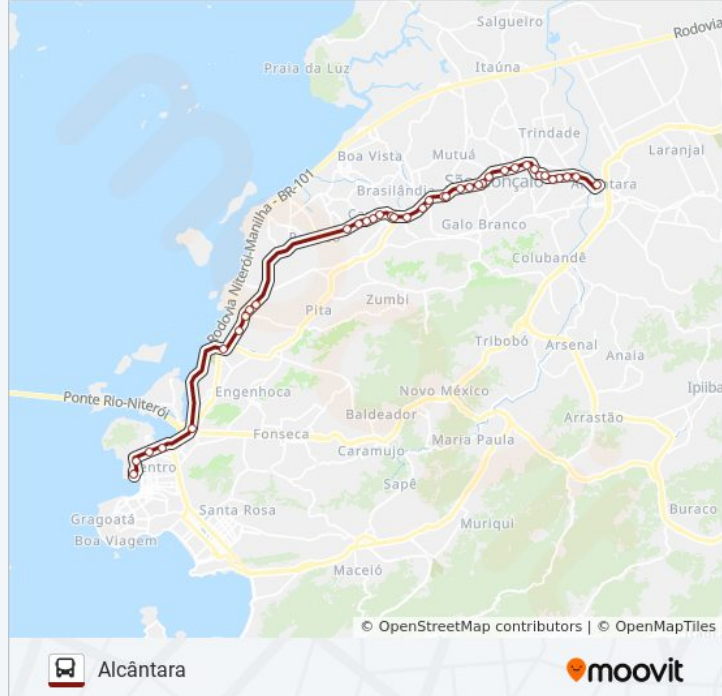

Terminal Shopping Patio Alcantara

46 pontos

[VER OS HORÁRIOS DA LINHA](#)

Terminal Shopping Patio Alcantara

Rua Doutor Alfredo Backer 369 | 7º Batalhão Da Policia Militar

Rua Doutor Alfredo Backer 285

Rua Doutor Alfredo Backer, 197