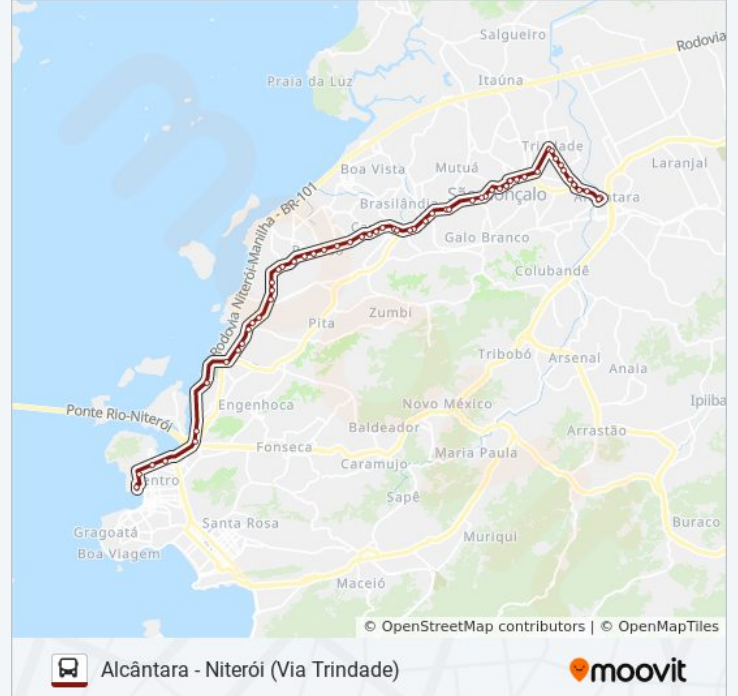

Rua Comandante Ari Parreiras 2412

Rua Francisco Portela 215 | Ce Cel. João Tarcísio Bueno

Rua Francisco Portela | UERJ São Gonçalo

Rua Francisco Portela 1946

Rua Francisco Portela 2307

Rua Francisco Portela 2406

Rua Francisco Portela | Parada 40

Rua Francisco Portela | Supermarket / Cemitério De São Gonçalo

Rua Francisco Portela 2738

Rua Francisco Portela 2622

Rua Coronel Moreira César, 36-190 | Linhas Municipais

Alameda Pio XII 86 Centro São Gonçalo - Rio De Janeiro 24440 Brasil

Rua Doutor Felício Sodrê 74

Rua Doutor Felício Sodrê 168

Rua Doutor Nilo Peçanha | Rodo Shopping

Rua Doutor Nilo Peçanha 80

Rua Doutor Nilo Peçanha 360

Rua Doutor Nilo Peçanha 444

Rua Doutor Nilo Peçanha, 498

Rua Doutor Nilo Peçanha, 602

Rua Doutor Tolêdo Piza, 60

Rua Doutor Tolêdo Piza, 200

Avenida Presidente Kennedy 1415 Antonina São Gonçalo - Rio De Janeiro 24445 Brasil

Avenida Presidente Kennedy 1526 Antonina São Gonçalo - Rio De Janeiro 24445 Brasil

Avenida Presidente Kennedy, 1702-1980 | Praça Nova Cidade (Sentido Trindade)

Rua José Manna Júnior Trindade São Gonçalo - Rio De Janeiro 24456 Brasil

Praça Da Trindade (Volta)

Avenida Domingos Damasceno Duarte, 795-891

Avenida Domingos Damasceno Duarte, 745