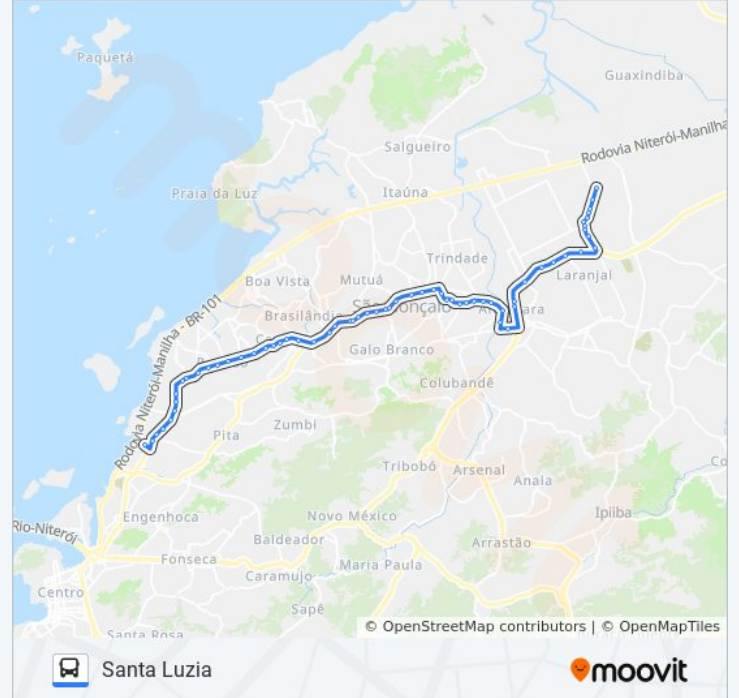

Informações da linha de ônibus 13B

Sentido: Neves

Paradas: 59

Duração da viagem: 45 min

Resumo da linha:

Rua Doutor Alfredo Backer 369 | 7º Batalhão Da Policia Militar

Rua Doutor Alfredo Backer 285

Rua Doutor Alfredo Backer, 197

Rua Doutor Alfredo Backer, 115

Rua Doutor Alfredo Backer, 51 | Supermercado Intercontinental

Rua Doutor Nilo Peçanha 1149

Rua Doutor Nilo Peçanha 1011

Praça Nova Cidade

Rua Doutor Nilo Peçanha 811

Praça De São Miguel

Praça Ataulfo Alves

Avenida Jornalista Roberto Marinho, 3412

Linhas Municipais (Via Rj-104) | Rua Manoel João Gonçalves, 372

Rua Manoel João Gonçalves, 500

Avenida Bispo Dom João Da Mata 52

Rodovia Rj-104 (Sentido Manilha) | Eta Laranjal

Rodovia Rj-104 (Sentido Manilha) | Ciep 050 Pablo Neruda

Rodovia Rj-104 (Sentido Manilha) | Passarela Do Laranjal/Vista Alegre

Rodovia Rj-104 (Sentido Manilha) | Praça Do Laranjal

Avenida Alzira Vargas 85