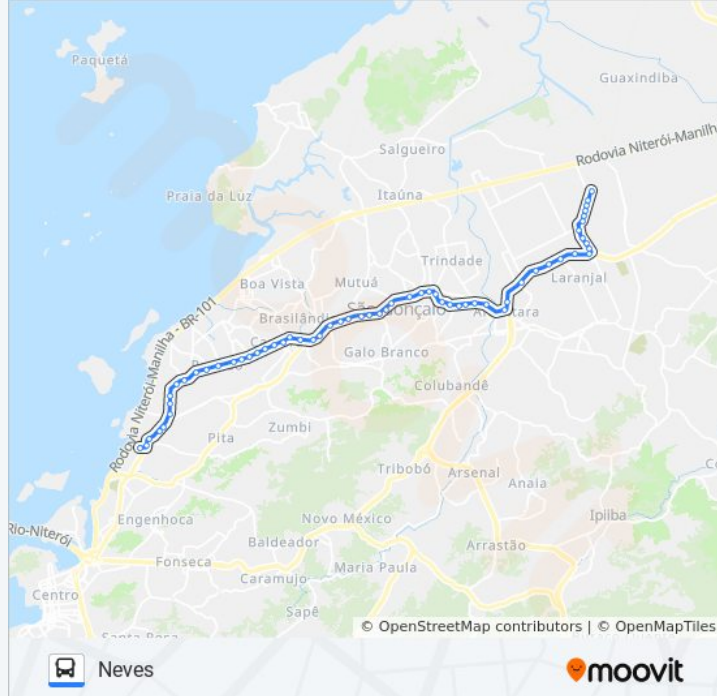

Rua Doutor Alfredo Backer 369 | 7º Batalhão Da Policia Militar

Rua Doutor Alfredo Backer 285

Rua Doutor Alfredo Backer, 197

Rua Doutor Alfredo Backer, 115

Rua Doutor Alfredo Backer, 51 | Supermercado Intercontinental

Rua Doutor Nilo Peçanha 1149

Rua Doutor Nilo Peçanha 1011

Praça Nova Cidade

Rua Doutor Nilo Peçanha 811

Praça De São Miguel

Rua Doutor Nilo Peçanha 515

Rua Doutor Nilo Peçanha 437

Rua Doutor Nilo Peçanha | Igreja De São José

Avenida Presidente Kennedy 719

Avenida Presidente Kennedy 520

Partage Shopping Entrance Centro São Gonçalo - Rio De Janeiro 24445 Brasil

Avenida Presidente Kennedy 341 Vila Yara São Gonçalo - Rio De Janeiro 24445 Brasil

Avenida Presidente Kennedy 356

Avenida Presidente Kennedy 307

Avenida Presidente Kennedy 133f

Av. Pres. Kennedy S/N - Porto Da Pedra São Gonçalo - Rj 24440-490 Brasil

Rua Francisco Portela | Cemitério De São Gonçalo

Rua Francisco Portela | Camarão

Rua Francisco Portela 2355 | Parada 40

Praça Parada 40

Praça Da Mangueira

Rua Francisco Portela, 1353

Praça Dos Ex-Combatentes

Rua Francisco Portela 171 | Publix

Rua Comandante Ari Parreiras 2079 | Bradesco