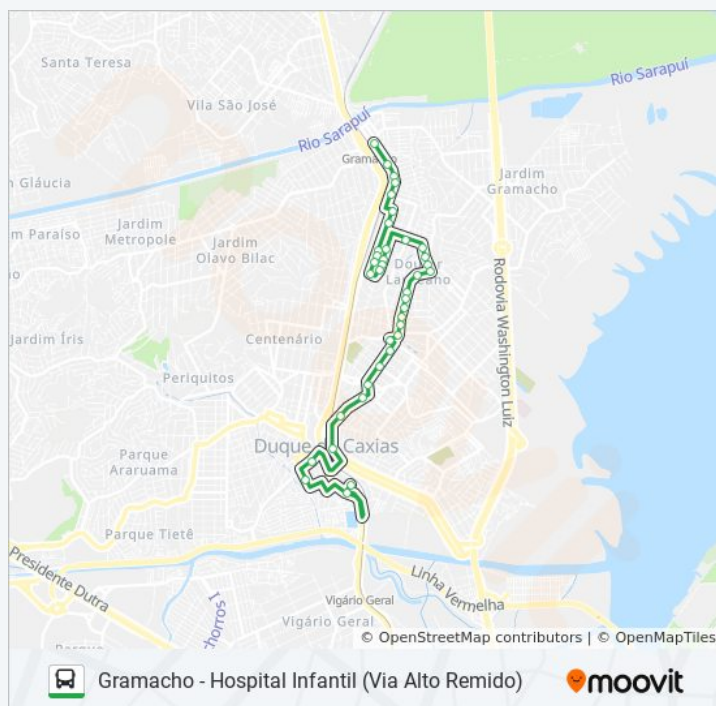

Rua Professor José Aurino, 274

Rua Professor José Aurino, 468-504

Rua Professor José Aurino, 568

Avenida Presidente Tancredo Neves, 890

Travessa Dorval Nunes Pinheiro, 100

Avenida Doutor Laureano, 406

Avenida Doutor Laureano, 686

Rua João Alves Tôrres Filho, 2952

Avenida Prefeito Braulino De Matos Reis, 3412

Rua Coelho Neto, 64

Rua Coelho Neto, 183

Rua Coelho Neto, 57 (Sentido Caxias)

Avenida Doutor Laureano, 25 (Sentido Caxias)

Avenida Doutor Laureano, 895a (Sentido Caxias)

Avenida Doutor Laureano, 637

Avenida Doutor Laureano, 525

Avenida Doutor Laureano, 391

Avenida Doutor Laureano, 287

Avenida Doutor Laureano, 159-171

Avenida Doutor Laureano, 45

Rua Itaocara 1-149

Horários da linha de ônibus 34

Informações da linha de ônibus 34

Sentido: Hospital Infantil

Paradas: 38

Duração da viagem: 21 min

Resumo da linha:

Avenida Presidente Tancredo Neves, 661

Avenida Presidente Tancredo Neves, 437

Avenida Presidente Tancredo Neves, 166