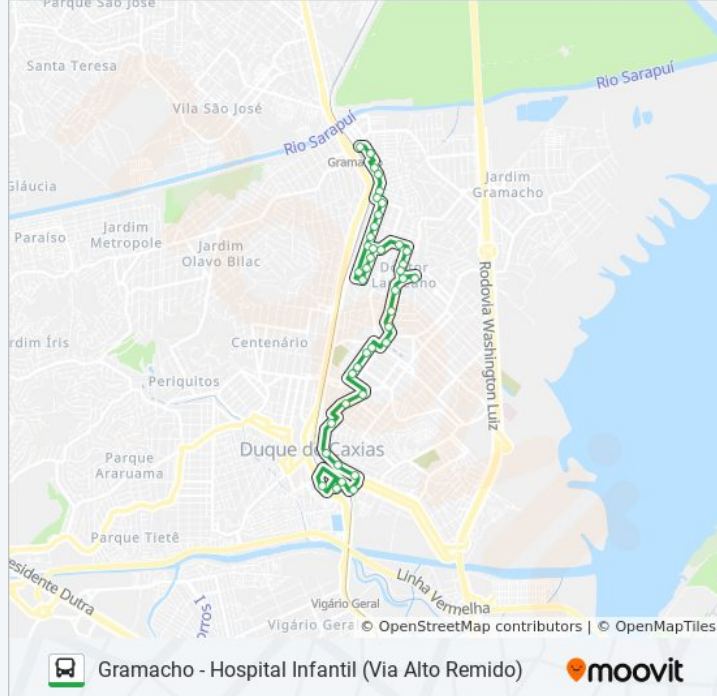

Rua Professor José Aurino, 274

Rua Professor José Aurino, 468-504

Rua Professor José Aurino, 568

Avenida Presidente Tancredo Neves, 890

Travessa Dorval Nunes Pinheiro, 100

Avenida Doutor Laureano, 406

Avenida Doutor Laureano, 686

Avenida General Rondon, 743-825

Avenida General Rondon, 683-741

Avenida General Rondon, 419-467

Avenida General Rondon, 53

Rua Sepetiba, 477

Ponto Final - Gramacho

Sentido: Gramacho (Via R. Marechal Deodoro)

40 pontos

[VER OS HORÁRIOS DA LINHA](#)

Ponto Final - Hospital Infantil (Aos Domingos)

Avenida Governador Leonel De Moura Brizola, 842-910

Rua Marechal Deodoro | Clube Dos 500

Rua Marechal Deodoro, 201-323

Avenida Brigadeiro Lima E Silva, 1762

Avenida Brigadeiro Lima E Silva, 2048

Rua Conde De Porto Alegre, 74 (Linhas

Horários da linha de ônibus 34

Tabela de horários sentido Gramacho (Via R. Marechal Deodoro)