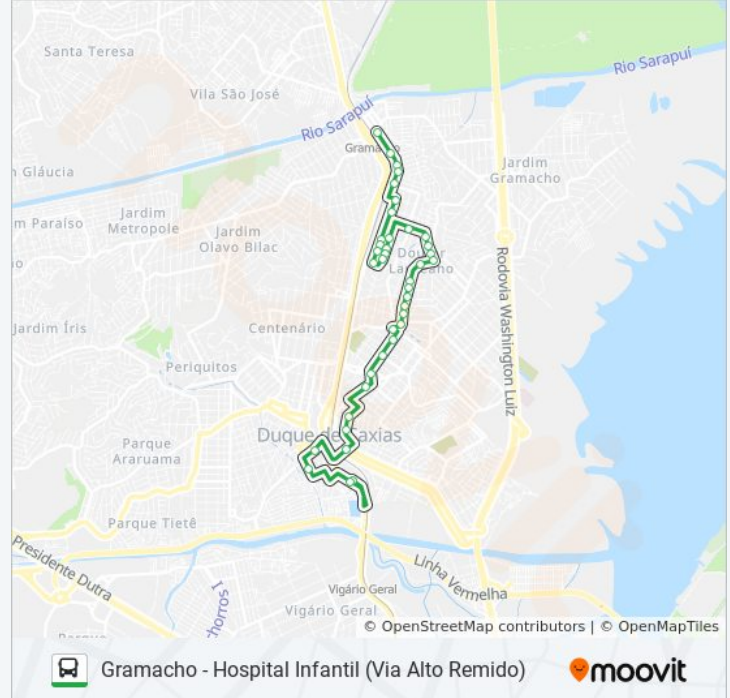

Rua Conde De Porto Alegre, 74 (Linhas Municipais)

Rua Conde De Porto Alegre, 516-524 (Desativado Aos Domingos)

Avenida Duque De Caxias, 506

Avenida Duque De Caxias, 732-786

Rua Professor José Aurino, 154-180

Rua Professor José Aurino, 274

Rua Professor José Aurino, 468-504

Rua Professor José Aurino, 568

Avenida Presidente Tancredo Neves, 890

Travessa Dorval Nunes Pinheiro, 100

Avenida Doutor Laureano, 406

Avenida Doutor Laureano, 686

Avenida Doutor Laureano, 895a (Sentido Caxias)

Avenida Doutor Laureano, 637

Avenida Doutor Laureano, 525

Avenida Doutor Laureano, 391

Avenida Doutor Laureano, 287

Avenida Doutor Laureano, 159-171

Avenida Doutor Laureano, 45

Rua Barão Do Triunfo, 167 (Somente Domingos)

Praça Roberto Silveira

Marisa

Tubarão Atacadão (Centro)

Light - Subestação Washington Luis

Ponto Final - Hospital Infantil (Aos Domingos)

Os horários e os mapas do itinerário da linha de ônibus 34 estão disponíveis, no formato PDF offline, no site: moovitapp.com. Use o [Moovit App](#) e viaje de transporte público por Rio de Janeiro e Região! Com o Moovit você poderá ver os horários em tempo real dos ônibus, trem e metrô, e receber direções passo a passo durante todo o percurso!