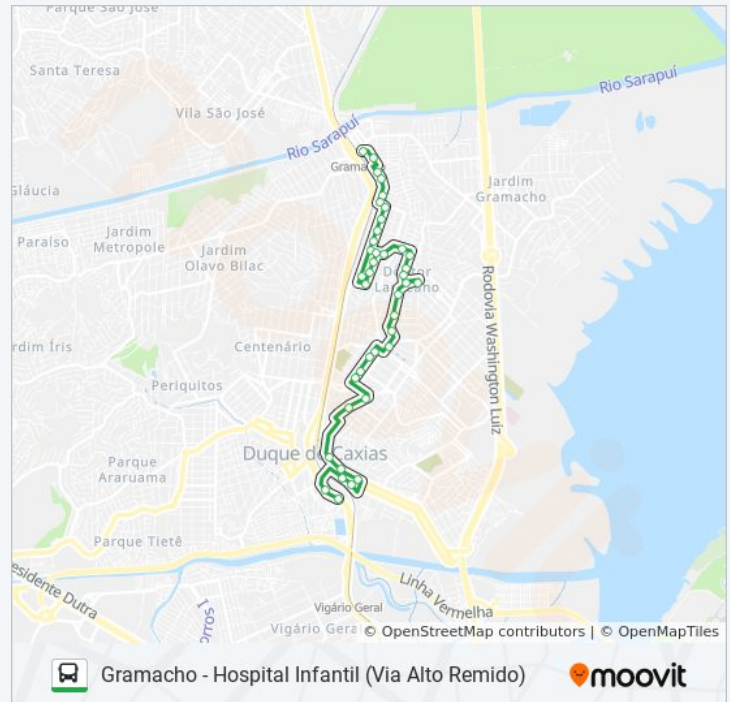

Rua Professor José Aurino, 274

Rua Professor José Aurino, 468-504

Rua Professor José Aurino, 568

Avenida Presidente Tancredo Neves, 890

Travessa Dorval Nunes Pinheiro, 100

Avenida Doutor Laureano, 406

Avenida Doutor Laureano, 686

Travessa Dorval Nunes Pinheiro, 100

Avenida Doutor Laureano, 406

Avenida Doutor Laureano, 686

Avenida Leandro Da Mota, 26

Avenida Doutor Laureano, 895a (Sentido Caxias)

Rua Camorim, 594 (Sentido Gramacho)

Rua Camorim, 724 (Sentido Gramacho)

Avenida General Rondon, 743-825

Avenida General Rondon, 683-741

Avenida General Rondon, 419-467

Avenida General Rondon, 53

Rua Sepetiba, 477

Informações da linha de ônibus 34

Sentido: Gramacho (Via R. Marechal Deodoro)

Paradas: 40

Duração da viagem: 21 min

Resumo da linha:

Sentido: Hospital Infantil

38 pontos

[VER OS HORÁRIOS DA LINHA](#)

Ponto Final - Gramacho

Avenida General Rondon, 53