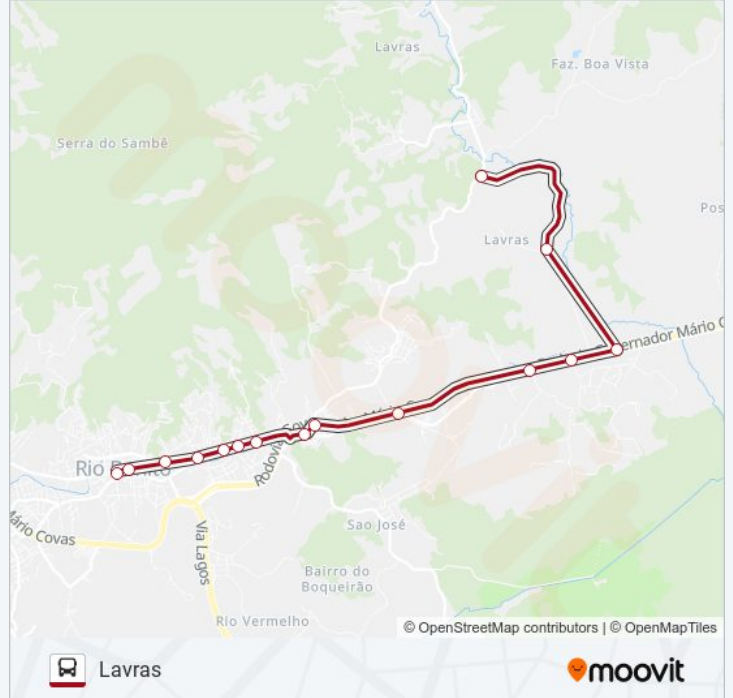

RIO BONITO - LAVRAS

Lavras

Use O App

A linha de ônibus RIO BONITO - LAVRAS | (Lavras) tem 2 itinerários.

(1) Lavras: 05:00 - 18:00(2) Rio Bonito: 06:00 - 19:00

Use o aplicativo do Moovit para encontrar a estação de ônibus da linha RIO BONITO - LAVRAS mais perto de você e descubra quando chegará a próxima linha de ônibus RIO BONITO - LAVRAS.

Sentido: Lavras

12 pontos

[VER OS HORÁRIOS DA LINHA](#)

Terminal Rodoviário De Rio Bonito
Avenida Manoel Duarte, 429
Avenida Manoel Duarte, 1362
Av. Manoel Duarte 1670 - Bela Vista Rio Bonito
Av. Manoel Duarte 1888 - Bela Vista Rio Bonito
Rua Gregorio Pinto, 500
Rodovia Governador Mário Covas, 1130
Estrada Velha Da Posse, 190
Br-101
Br-101
Estrada Sem Nome
Ponto Final - Lavras

Informações da linha de ônibus RIO BONITO - LAVRAS**Sentido:** Lavras**Paradas:** 12**Duração da viagem:** 20 min**Resumo da linha:**

Sentido: Rio Bonito

11 pontos

[VER OS HORÁRIOS DA LINHA](#)

Ponto Final - Lavras

Br-101

Br-101, 1079

Estrada Velha Da Posse, 39

Rodovia Governador Mário Covas, 1130

Rua Doutor Luiz Guarino, 14

Avenida Manoel Duarte, 1888

Avenida Manoel Duarte, 1740

Avenida Manoel Duarte, 1362