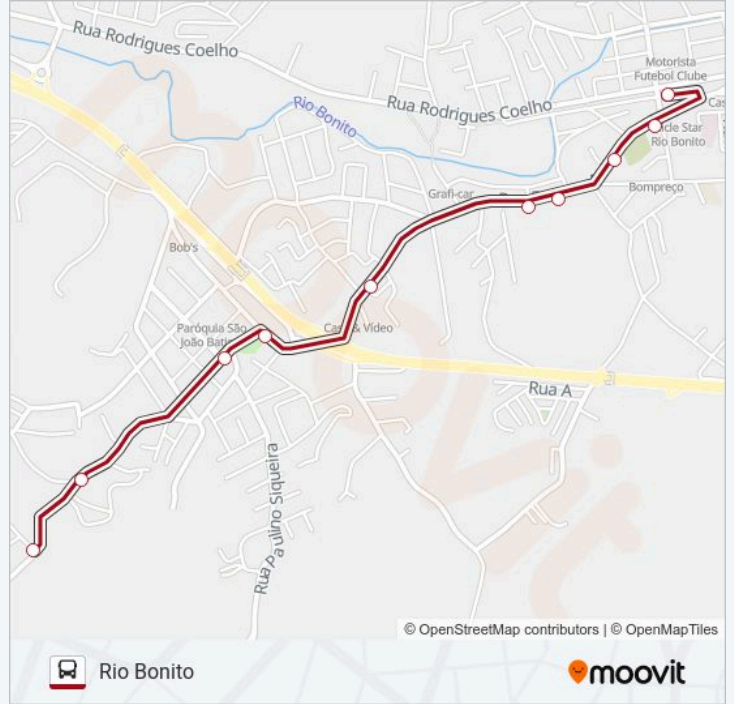

## RIO BONITO - IPÊ

Ipê

Use O App

A linha de ônibus RIO BONITO - IPÊ | (Ipê) tem 2 itinerários.

(1) Ipê: 05:00 - 21:00(2) Rio Bonito: 06:00 - 22:00

Use o aplicativo do Moovit para encontrar a estação de ônibus da linha RIO BONITO - IPÊ mais perto de você e descubra quando chegará a próxima linha de ônibus RIO BONITO - IPÊ.

### Sentido: Rio Bonito

10 pontos

[VER OS HORÁRIOS DA LINHA](#)

Ponto Final - Ipê

Rua Herculano De Mendonça, 368

Rua Alberto De Oliveira, 179

Avenida João Caetano, 133-199

Rua Martinho De Almeida, 243-335

### Horários da linha de ônibus RIO BONITO - IPÊ

Tabela de horários sentido Rio Bonito

domingo	06:00 - 22:00
segunda-feira	06:00 - 22:00
terça-feira	06:00 - 22:00
quarta-feira	06:00 - 22:00
quinta-feira	06:00 - 22:00
sexta-feira	06:00 - 22:00
sábado	06:00 - 22:00

### Informações da linha de ônibus RIO BONITO - IPÊ

**Sentido:** Rio Bonito

**Paradas:** 10

**Duração da viagem:** 7 min

**Resumo da linha:**

Os horários e os mapas do itinerário da linha de ônibus RIO BONITO - IPÊ estão disponíveis, no formato PDF offline, no site: [moovitapp.com](https://moovitapp.com). Use o Moovit App e viaje de transporte público por Rio de Janeiro e Região! Com o Moovit você poderá ver os horários em tempo real dos ônibus, trem e metrô, e receber direções passo a passo durante todo o percurso!