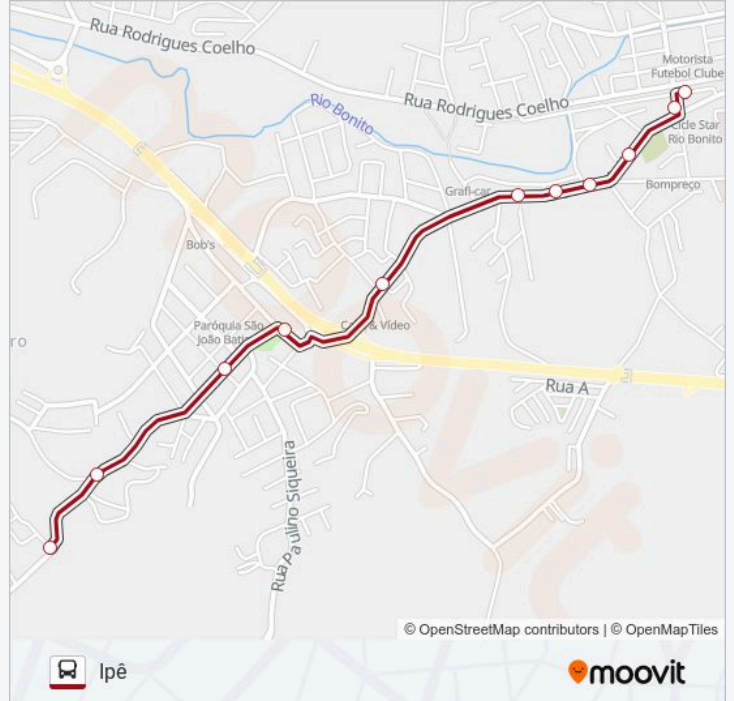

## RIO BONITO - IPÊ

Ipê

Use O App

A linha de ônibus RIO BONITO - IPÊ | (Ipê) tem 2 itinerários.

(1) Ipê: 05:00 - 21:00(2) Rio Bonito: 06:00 - 22:00

Use o aplicativo do Moovit para encontrar a estação de ônibus da linha RIO BONITO - IPÊ mais perto de você e descubra quando chegará a próxima linha de ônibus RIO BONITO - IPÊ.

**Sentido: Ipê**

11 pontos

[VER OS HORÁRIOS DA LINHA](#)

Terminal Rodoviário De Rio Bonito  
Rua Major Bezerra Cavalcante, 293  
Rua Doutor Matos, 348  
Rua Doutor Matos, 546  
Rua Doutor Matos, 680  
Rua Doutor Matos 852-918  
Rua Martinho De Almeida, 296-336  
Estrada Joao Caetano, 182  
Rua Alberto De Oliveira, 216  
Estrada Herculo Faria, 2  
Ponto Final - Ipê

**Informações da linha de ônibus RIO BONITO - IPÊ****Sentido:** Ipê**Paradas:** 11**Duração da viagem:** 7 min**Resumo da linha:**

### Sentido: Rio Bonito

10 pontos

[VER OS HORÁRIOS DA LINHA](#)

Ponto Final - Ipê

Rua Herculano De Mendonça, 368

Rua Alberto De Oliveira, 179

Avenida João Caetano, 133-199

Rua Martinho De Almeida, 243-335