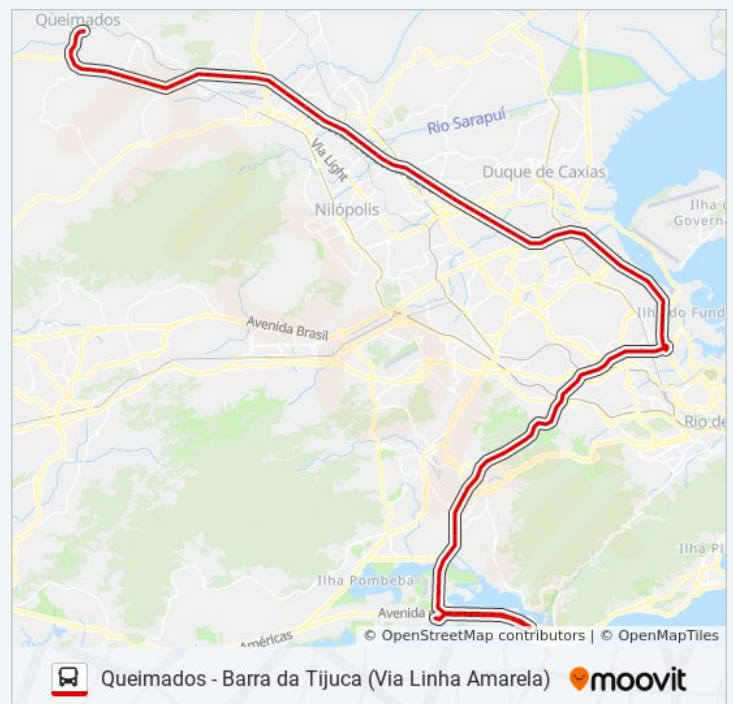

### Informações da linha de ônibus 425T

**Sentido:** Queimados

**Paradas:** 86

**Duração da viagem:** 139 min

**Resumo da linha:**

Barrashopping - Nível Américas (Frente)

Av. Ayrton Senna | Leroy Merlin

Av. Ayrton Senna | Vivo