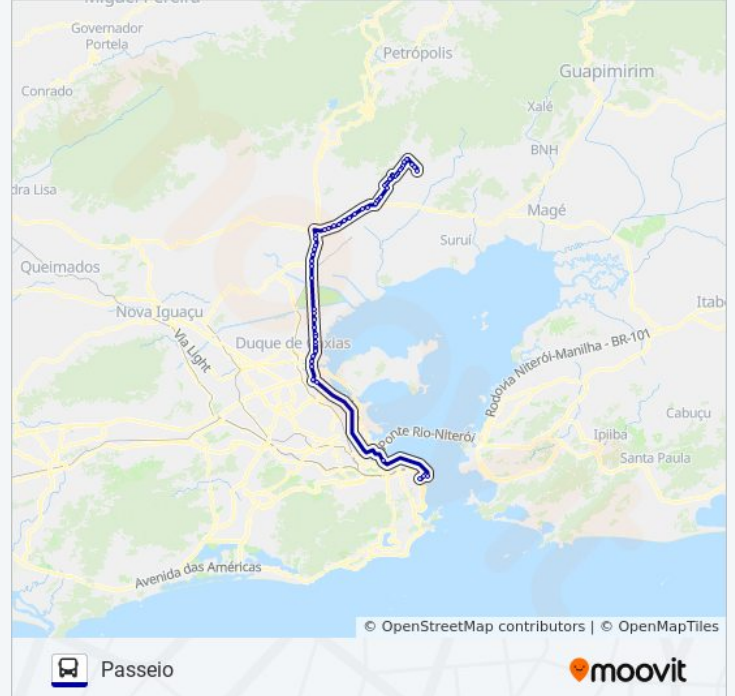

Rodovia Washington Luiz, 3189

Rodovia Washington Luis (Sentido Rio) | Casa Do Alemão

Rodovia Washington Luis (Sentido Rio) | Posto Bravo

Rodovia Washington Luiz, 831

Entrada Da Reduc (Sentido Rio)

Rodovia Washington Luiz (Sentido Rio) | Terminal Logístico Do Sarapuí

Rodovia Washington Luiz (Sentido Rio) |

Concessionária Treviso

Rua Caravelas, 8

Rodovia Washington Luiz (Sentido Rio) |  
Churrascaria Três Marias

Rodovia Washington Luiz, 5049

Rodovia Washington Luiz (Sentido Rio) | Rua Da  
Chacrinha

Avenida Brasil - Passarela 17

Avenida Guanabara - Mercado São Sebastião  
(Linhas Para Caxias)

Avenida Das Missões | Cargo Park

Avenida Das Missões (Trevo Da Linha  
Vermelha/Pq. Das Missões)

Rodovia Washington Luiz (Sentido Petrópolis) |  
Viaduto Do Maracanã