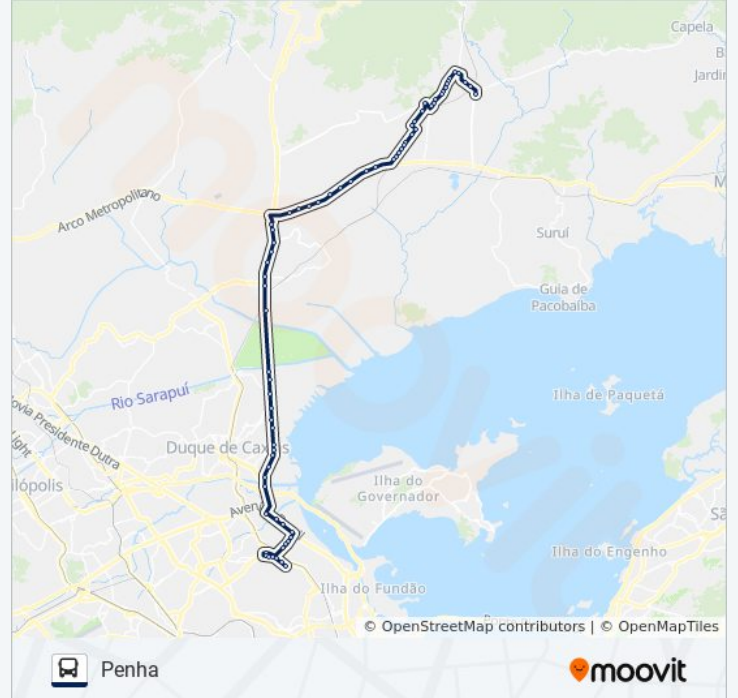

Estação Imbariê

Avenida Coronel Sisson, 105

Avenida Coronel Sisson, 3654-3754

Rodovia Raphael De Almeida Magalhães, 7279-
7965

Rodovia Raphael De Almeida Magalhães, 6753-
6799

Rodovia Raphael De Almeida Magalhães, 6555-
6563

Rodovia Rio-Magé | Garagem Da Trel

Outlet Premium (Somente Linhas Que Saem Da
Br-493)

Passarela Da Figueira

Rodovia Washington Luiz (Sentido Rio) | Entrada
De Jardim Primavera

Rodovia Washington Luiz, 3189

Rodovia Washington Luis (Sentido Rio) | Casa
Do Alemão

Rodovia Washington Luis (Sentido Rio) | Posto Bravo

Rodovia Washington Luíz, 831

Entrada Da Reduc (Sentido Rio)

Rodovia Washington Luiz (Sentido Rio) | Terminal Logístico Do Sarapuí