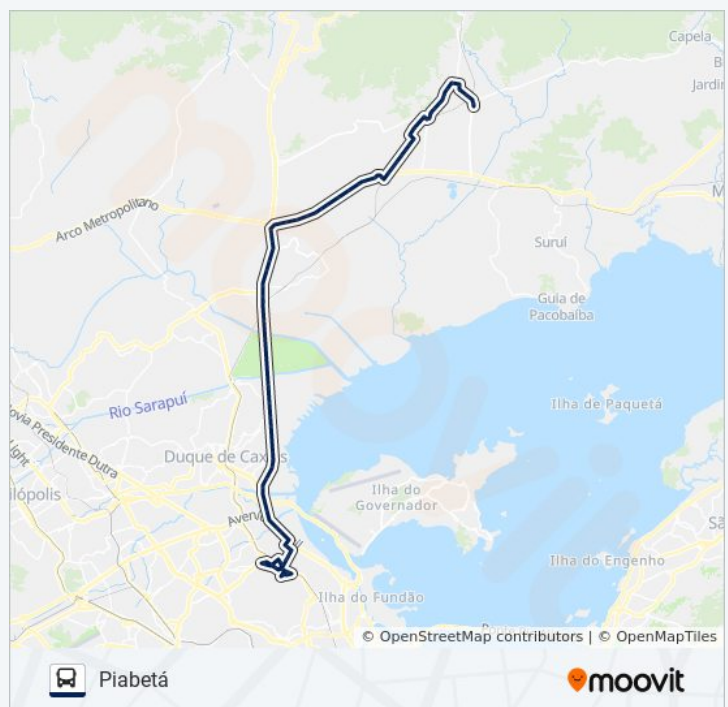

Avenida Das Missões | Cargo Park

Avenida Das Missões (Trevo Da Linha Vermelha/Pq. Das Missões)

Rodovia Washington Luiz (Sentido Petrópolis) |

Horários da linha de ônibus EXECUTIVO

Tabela de horários sentido Piabetá

Sentido: Piabetá

Paradas: 85

Duração da viagem: 91 min

Resumo da linha:

Viaduto Do Maracanã

Rodovia Washington Luiz, 60

Rodovia Washington Luiz (Sentido Petrópolis) |
Shopping Chinatown

Rodovia Washington Luiz (Sentido Petrópolis) |
Gráfica Jornal O Globo