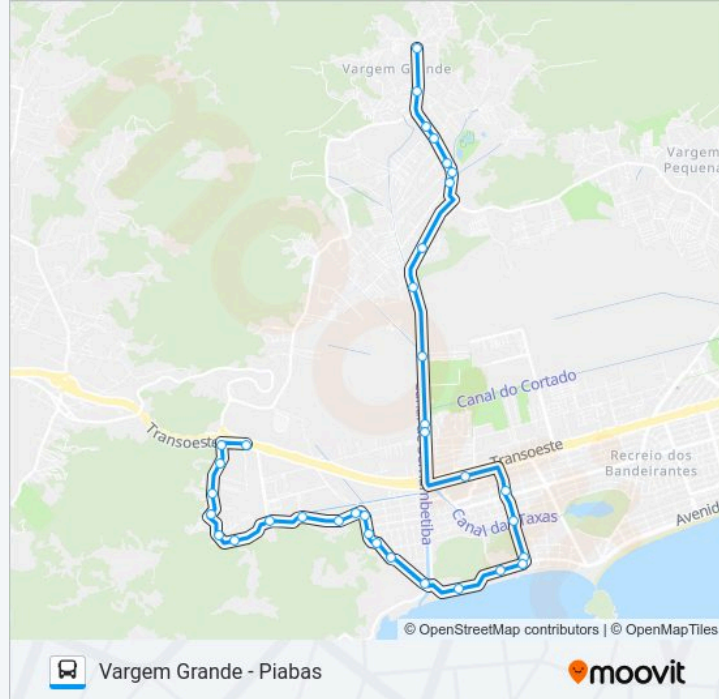

Avenida Das Américas | Recreio Shopping

Terminal Do Terreirão / Recreio - Plataforma A5

Avenida Guiomar Novaes, 249

Rua Zélio Valverde, 7

Estrada Do Pontal, 83

Estrada Do Pontal, 1198

Estrada Do Pontal, 4

Estrada Do Pontal, 4769-4835

Estrada Do Pontal, 3763-3813

Estrada Do Pontal, 3501-3761

Estrada Do Pontal, 3303-3411

Estrada Do Pontal, 2789-2865

Estrada Do Pontal, 2275

Centro Internacional De Educação Integrada

Estrada Do Pontal, 1489-1697

Estrada Do Pontal, 1269-1349

Estrada Do Pontal, 875-975

Estrada Do Pontal, 575

BRT Pontal | Amoedo Recreio (Sentido Recreio)

### Sentido: Vargem Grande

44 pontos

[VER OS HORÁRIOS DA LINHA](#)

BRT Pontal | Amoedo Recreio (Sentido Recreio)

BRT Pontal | Amoedo Recreio (Sentido Túnel)

Avenida Das Américas, 2010

Estrada Do Pontal, 800