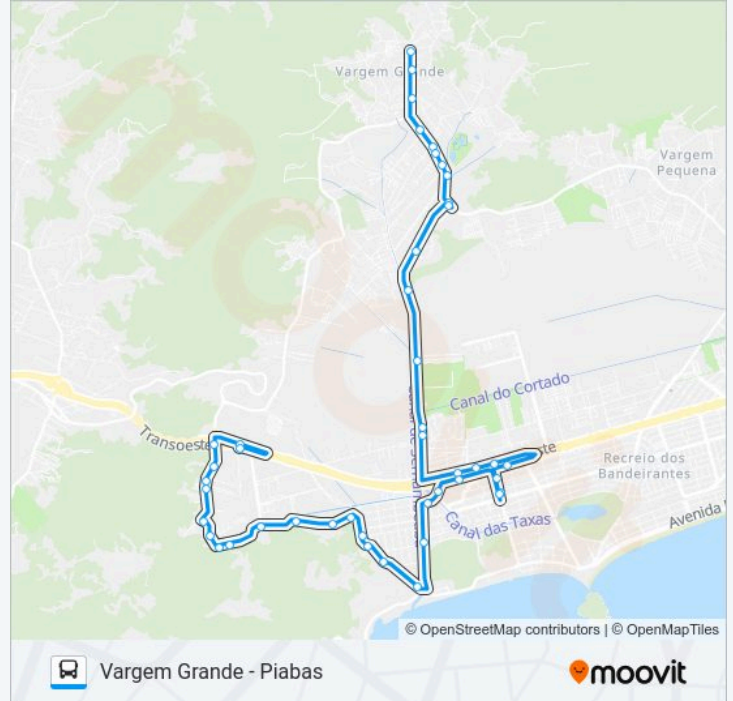

Estrada Vereador Alceu De Carvalho, 67

Estrada Do Rio Morto, 847

Estrada Dos Bandeirantes, 22289-22389

Estrada Dos Bandeirantes, 22774 | Veterinária  
Vargem Grande

Antigo Rio Water Planet

Estrada Dos Bandeirantes, 23098-23358

Ponto Final - Vargem Grande

Estrada Dos Bandeirantes, 23436-23566

Banco Do Brasil

Estrada Do Pacuí, 142-146

Estrada Do Pacuí, 694

Ponto Final - Vargem Grande

Os horários e os mapas do itinerário da linha de ônibus 817 estão disponíveis, no formato PDF offline, no site: [moovitapp.com](https://moovitapp.com). Use o Moovit App e viaje de transporte público por Rio de Janeiro e Região! Com o Moovit você poderá ver os horários em tempo real dos ônibus, trem e metrô, e receber direções passo a passo durante todo o percurso!

© 2024 Moovit - Todos os direitos reservados