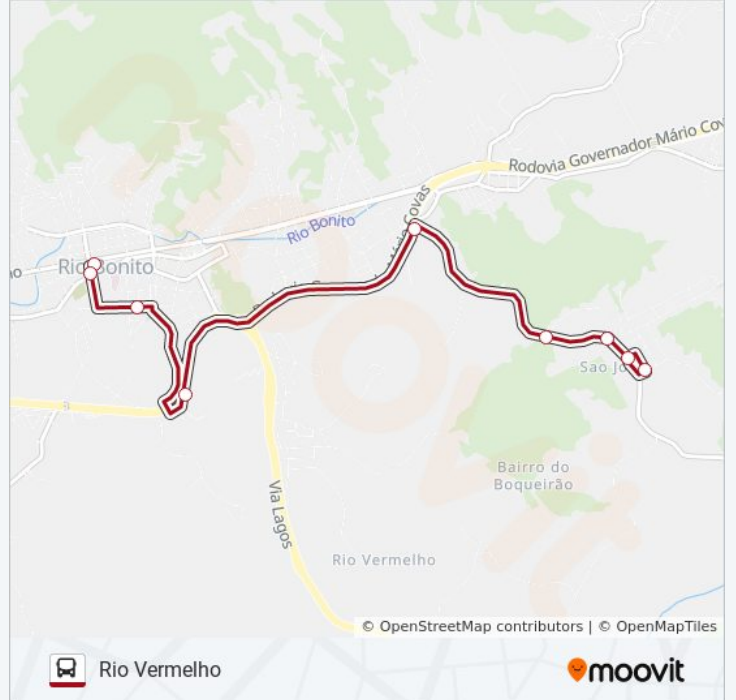

Avenida Manoel Duarte, 1888

Avenida Manoel Duarte, 1740

Avenida Manoel Duarte, 1362

Avenida Manoel Duarte 33-129

Rua Getúlio Vargas, 130

Terminal Rodoviário De Rio Bonito

Horários da linha de ônibus RIO BONITO - RIO VERMELHO

- Terminal Rodoviário De Rio Bonito
- Rua Major Bezerra Cavalcante, 293
- Avenida Sete De Maio, 14
- Br-101, 263
- Rua Porfírio Ernesto De Mendonça, 21
- Rua Porfírio Ernesto De Mendonça, 1285
- Rua Porfírio Ernesto De Mendonça, 15
- Rua Dos Lírios, 113
- Ponto Final - Rio Vermelho

Horários da linha de ônibus RIO BONITO - RIO VERMELHO

Tabela de horários sentido Rio Vermelho

Domingo	06:00 - 21:00
Segunda-feira	06:00 - 21:00
Terça-feira	06:00 - 21:00
Quarta-feira	06:00 - 21:00
Quinta-feira	06:00 - 21:00
Sexta-feira	06:00 - 21:00
Sábado	06:00 - 21:00

Informações da linha de ônibus RIO BONITO - RIO VERMELHO

Sentido: Rio Vermelho

Paradas: 9

Duração da viagem: 10 min

Resumo da linha:

Os horários e os mapas do itinerário da linha de ônibus RIO BONITO - RIO VERMELHO estão disponíveis, no formato PDF offline, no site: moovitapp.com. Use o [Moovit App](#) e viaje de transporte público por Rio de Janeiro e Região! Com o Moovit você poderá ver os horários em tempo real dos ônibus, trem e metrô, e receber direções passo a passo durante todo o percurso!