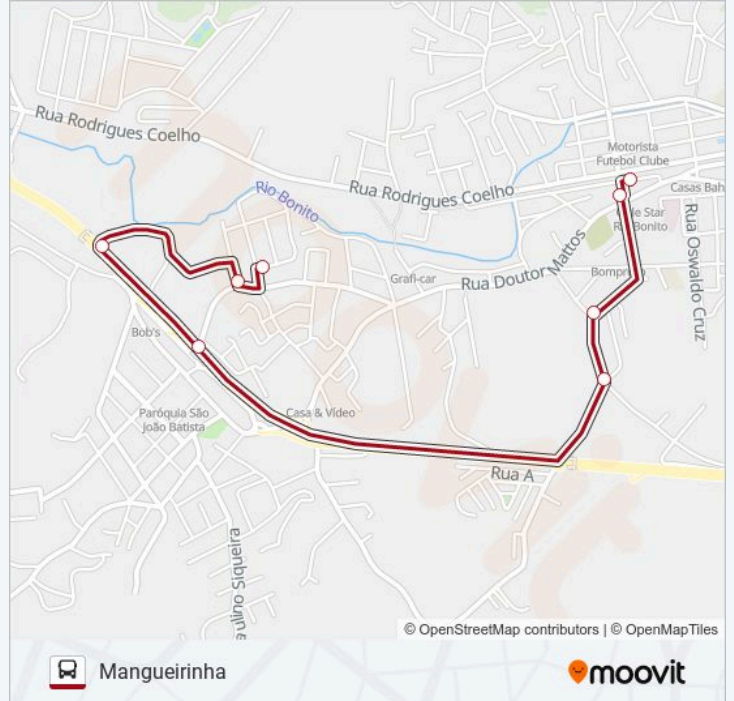

RIO BONITO - MANGUEIRINHA

Mangueirinha

Use O App

A linha de ônibus RIO BONITO - MANGUEIRINHA | (Mangueirinha) tem 2 itinerários.

(1) Mangueirinha: 05:00 - 22:00(2) Rio Bonito: 06:00 - 23:00

Use o aplicativo do Moovit para encontrar a estação de ônibus da linha RIO BONITO - MANGUEIRINHA mais perto de você e descubra quando chegará a próxima linha de ônibus RIO BONITO - MANGUEIRINHA.

Sentido: Mangueirinha

8 pontos

[VER OS HORÁRIOS DA LINHA](#)

Terminal Rodoviário De Rio Bonito

Rua Major Bezerra Cavalcante, 293

Rua Pinto Coelho Júnior, 156

Rua Pinto Coelho Júnior, 16

Avenida Theonas Martins Gomes, 784-808

Br-101, 874-912

Avenida Theonas Martins Gomes, 581

Ponto Final - Mangueirinha

Horários da linha de ônibus RIO BONITO - MANGUEIRINHA

Tabela de horários sentido Mangueirinha

| | |
|---------------|---------------|
| domingo | 05:00 - 22:00 |
| segunda-feira | 05:00 - 22:00 |
| terça-feira | 05:00 - 22:00 |
| quarta-feira | 05:00 - 22:00 |
| quinta-feira | 05:00 - 22:00 |
| sexta-feira | 05:00 - 22:00 |
| sábado | 05:00 - 22:00 |

Informações da linha de ônibus RIO BONITO - MANGUEIRINHA**Sentido:** Mangueirinha**Paradas:** 8**Duração da viagem:** 7 min**Resumo da linha:**

Sentido: Rio Bonito

9 pontos

[VER OS HORÁRIOS DA LINHA](#)

Ponto Final - Mangueirinha