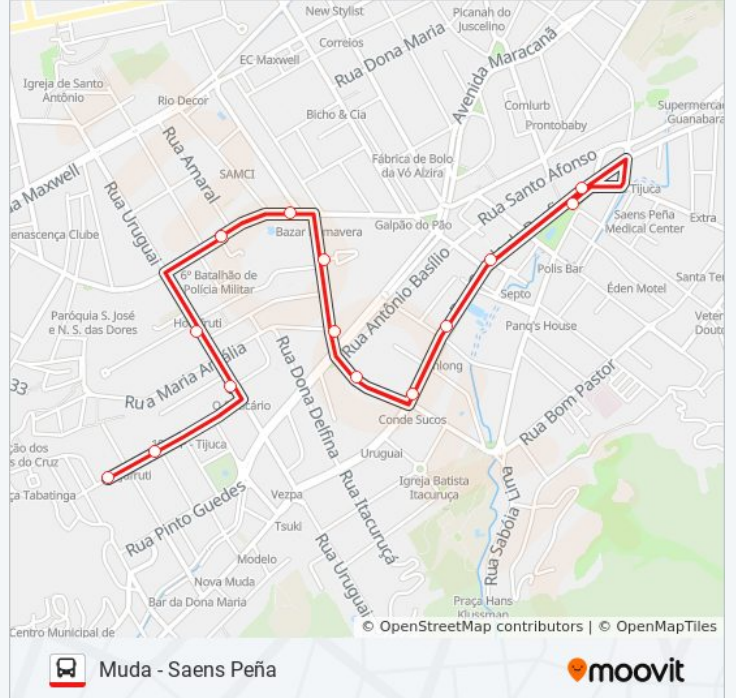

Sentido: Muda

14 pontos

[VER OS HORÁRIOS DA LINHA](#)

Terminal Praça Saens Peña (Linhas 603, 626 E 645)

BRS 1,6: Saens Peña II

Rua Conde De Bonfim | Rua Pinto Figueiredo

Rua Conde De Bonfim | Rua Conde De Itaguaí

Rua Conde De Bonfim | Rua José Higino (Linhas Via Barão De Mesquita)

Tijutrauma

Extra Tijuca

Rua Dois, 61

Sesc Tijuca

6° Batalhão De Polícia Militar

C. E. José Leite Lopes (Nave)

Rua Uruguai | Assaí

Rua General Espírito Santo Cardoso, 334

Ponto Final - Muda

Horários da linha de ônibus 626

Tabela de horários sentido Muda

Domingo	Fora de Operação
Segunda-feira	06:15 - 15:15
Terça-feira	06:15 - 15:15
Quarta-feira	06:15 - 15:15
Quinta-feira	06:15 - 15:15
Sexta-feira	Fora de Operação
Sábado	06:45 - 13:15

Informações da linha de ônibus 626**Sentido:** Muda**Paradas:** 14**Duração da viagem:** 8 min**Resumo da linha:**

Sentido: Saens Peña

14 pontos

[VER OS HORÁRIOS DA LINHA](#)

Ponto Final - Muda

Rua Amoroso Costa, 93