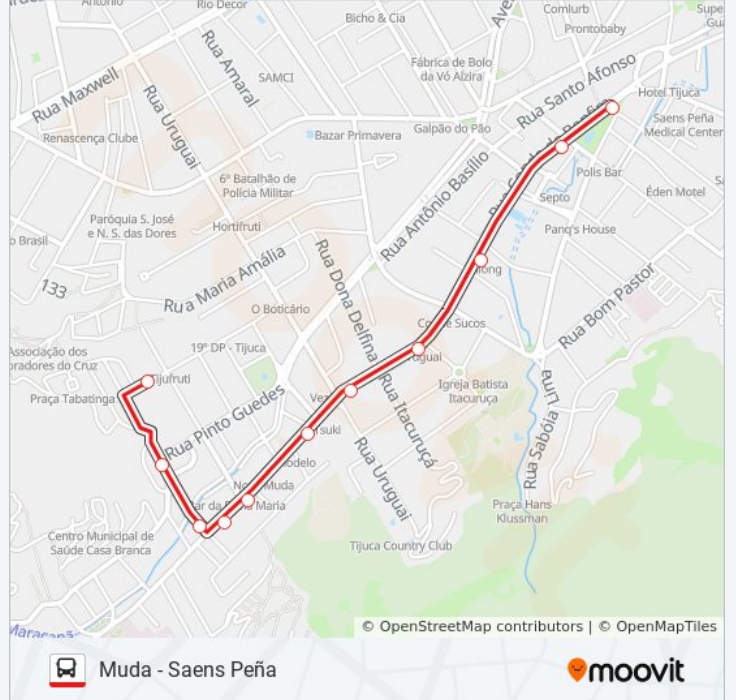

Rua Marechal Trompowski / Rua São Miguel

Conde De Bonfim

Rua Conde De Bonfim | Ultra

Rua Conde De Bonfim | Rua Garibaldi

Rua Conde De Bonfim | Universidade Cândido Mendes

Supermarket | Metrô Uruguai

Rua Conde De Bonfim | Metrô Uruguai

Metrô Uruguai | Rua José Higino

Rua Conde De Bonfim | Ultra

Tijuca Tênis Clube

Praça Saens Peña - Banco Do Brasil (Linhas Para Rua Pareto)

Terminal Praça Saens Peña (Linhas 603, 626 E 645)

Horários da linha de ônibus 626

Tabela de horários sentido Saens Peña

Domingo	Fora de Operação
Segunda-feira	06:00 - 15:00
Terça-feira	06:00 - 15:00
Quarta-feira	06:00 - 15:00
Quinta-feira	06:00 - 15:00
Sexta-feira	Fora de Operação
Sábado	06:30 - 13:00

Informações da linha de ônibus 626

Sentido: Saens Peña

Paradas: 14

Duração da viagem: 7 min

Resumo da linha:

Os horários e os mapas do itinerário da linha de ônibus 626 estão disponíveis, no formato PDF offline, no site: moovitapp.com. Use o [Moovit App](#) e viaje de transporte público por Rio de Janeiro e Região! Com o Moovit você poderá ver os horários em tempo real dos ônibus, trem e metrô, e receber direções passo a passo durante todo o percurso!