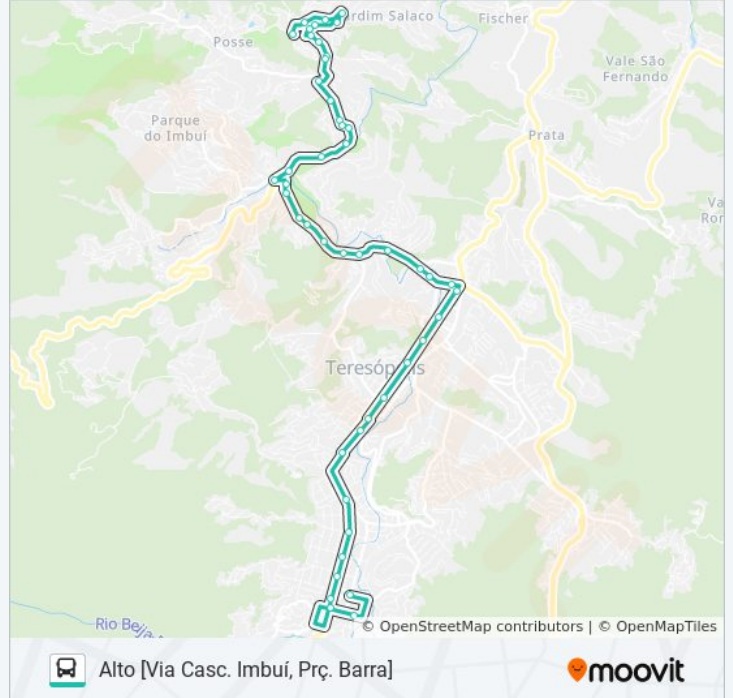

Reta Da Várzea | Fachina's Da Reta

Reta Da Várzea | Subida Da Beira Linha

Hospital São José

Alberto Tôrres | Entrada De Fátima

Praça Do Ginda Bloch - Praça Nilo Peçanha

Oliveira Botelho | Higino Palace Hotel

Oliveira Botelho | Igreja De Santo Antônio

Oliveira Botelho | Feirinha Do Alto / Fonte Judith

Rua Flavio Bortoluzi, 78 (Sentido Centro)

Rua Mucuri, 276

Terminal Rodoviário Do Alto

Sentido: Salaco [Via Casc. Imbuí]
44 pontos