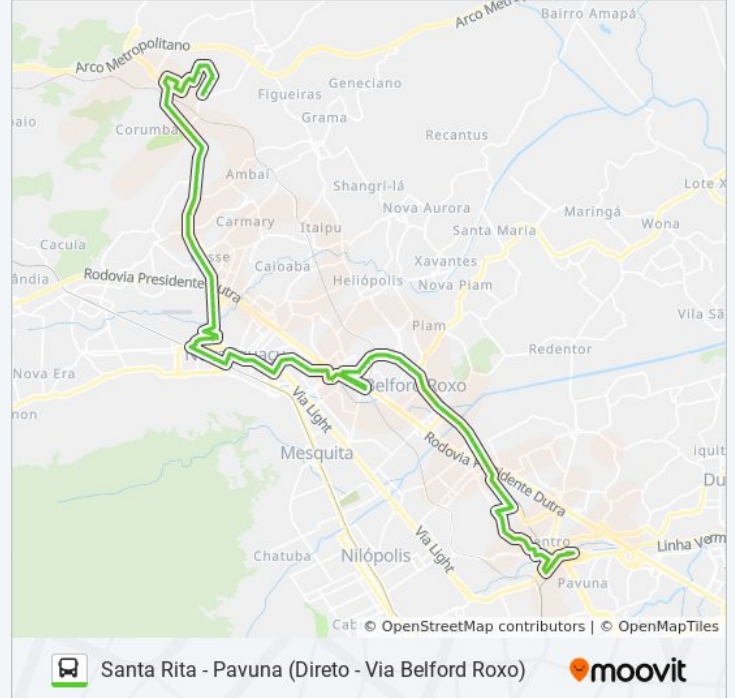

Informações da linha de ônibus 564**Sentido:** Pavuna**Paradas:** 112**Duração da viagem:** 77 min**Resumo da linha:**

Estrada De Adrianópolis, 653-719

Estrada De Adrianópolis, 339-389

Avenida Henrique Duque Estrada Mayer, 2271-2287

58ª Delegacia Policial

Viaduto Da Posse (Sentido Nova Iguaçu)

Avenida Governador Roberto Silveira, 1810

Avenida Governador Roberto Silveira | Ufrj

Avenida Governador Roberto Silveira | Aeroclube De Nova Iguaçu

Rua Manoel Pereira Oliveira, 160

Rua Ernesto Francisco De Moura | Top Shopping

Rua Paschoal Paladino, 342-392

Rua Paschoal Paladino, 420-436

Rua Paschoal Paladino, 1-49

Rua General Rondon, 281

Rua General Rondon | Assaí Nova Iguaçu

Avenida Presidente Tancredo Neves | Clínica De Doenças Renais (Cdr)

Rodoviária De Nova Iguaçu | Viaduto João Musch

Avenida Marechal Floriano Peixoto |

Intercontinental / Caixa

Rua Dom Walmor, 156

Via Light | R. Barros Júnior