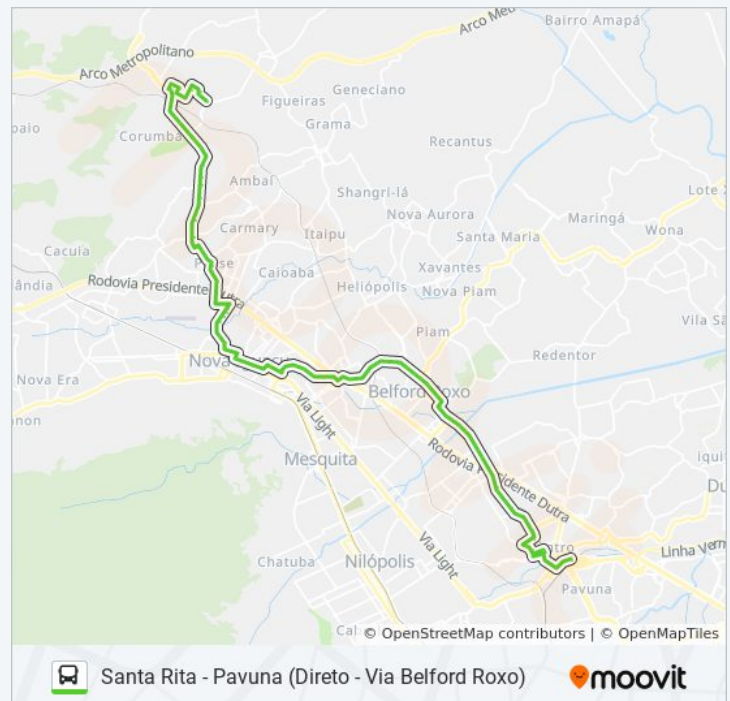

Rua Judite Guerra / Próximo Ao Metrô Pavuna

Shopping Nova Pavuna

Ponto Final - Pavuna (553i / 561i / 564i)

Sentido: Santa Rita

92 pontos

[VER OS HORÁRIOS DA LINHA](#)

Ponto Final - Pavuna (553i / 561i / 564i)

Rua Honório Hermeto, 206a

Rua Honório Hermeto

Rua Manuel Francisco Da Rosa, 24

Praça Da Matriz

Avenida Getúlio De Moura, 200

Avenida Getúlio De Moura, 394

Rua Francisca Dantas, 59

Rua Da Matriz, 701 - 729

Cemitério Da Vila Rosali

Cemitério Israelita

Rua Da Matriz, 1466 - 1566

Rua Da Matriz, 1759 - 1789

Rua Da Matriz, 1940-2034

Rua Da Matriz, 2156

Rua Da Matriz, 2274-2306

Rua Da Matriz, 2549

Rua Da Matriz, 2994-3200

Estação Coelho Da Rocha

Rua Da Matriz, 3600-3636

Rua Da Matriz, 3999

Avenida Benjamin Pinto Dias, 182

Avenida Benjamin Pinto Dias, 338

Avenida Benjamin Pinto Dias 542

Avenida Benjamin Pinto Dias, 812

Rua Valério Rocha, 67

Horários da linha de ônibus 564

Tabela de horários sentido Santa Rita

Domingo	06:15 - 20:30
Segunda-feira	05:25 - 22:30
Terça-feira	05:25 - 22:30
Quarta-feira	05:25 - 22:30
Quinta-feira	05:25 - 22:30
Sexta-feira	06:15 - 20:30
Sábado	05:25 - 21:50

Informações da linha de ônibus 564

Sentido: Santa Rita

Paradas: 92

Duração da viagem: 66 min

Resumo da linha: