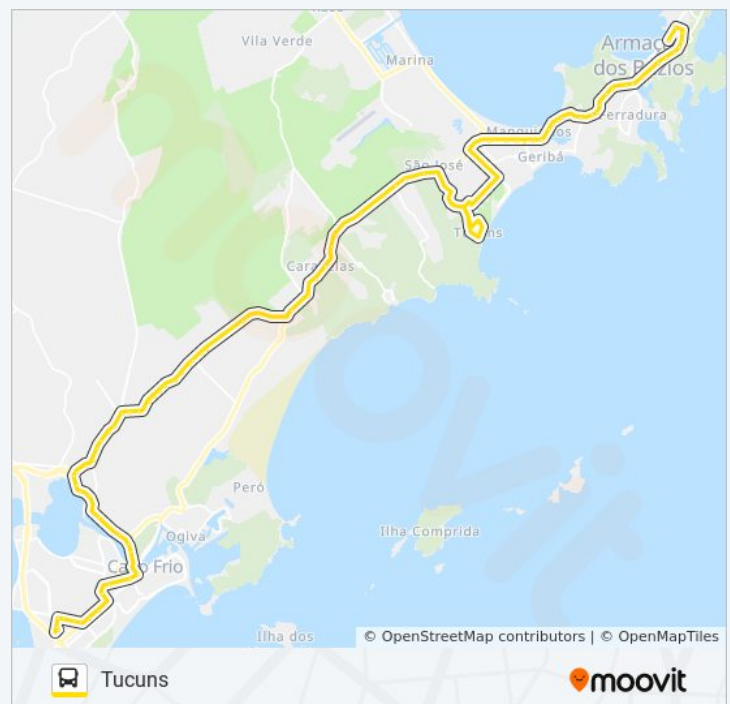

Av. Júlia Kubitschek, 125 | Desembarque Intermunicipal Via São Cristóvão

Largo De Santo Antônio (Linhas Via Ponte Feliciano Sodré)

Avenida Wilson Mendes, 9

Avenida Wilson Mendes 100

Avenida Wilson Mendes, 93

Informações da linha de ônibus B170 CABO FRIO / TUCUNS

Sentido: Tucuns

Paradas: 79

Duração da viagem: 92 min

Resumo da linha:

Estr. Dos Búzios, 152

Estrada Dos Búzios 11

Estrada Dos Búzios 1234