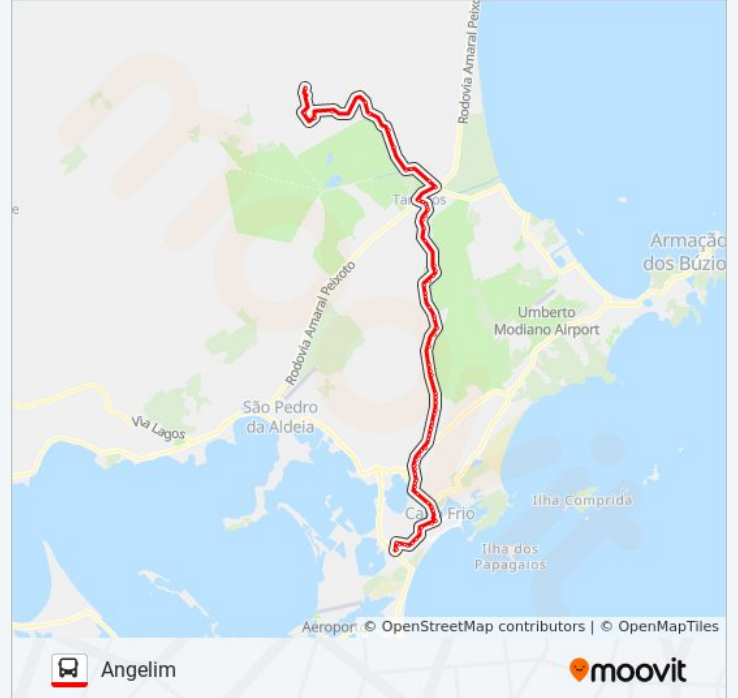

Rua Rosalina Cardoso Da Fonseca 88

Rua Rosalina Cardoso Da Fonseca 248

Rua Rosalina Cardoso Da Fonseca 500

Rua Dr. Cardoso Da Fonseca 918

Estrada Dos Búzios 496

Estrada Dos Búzios, 33

Estrada Dos Búzios 70

Estrada Dos Búzios, 496

Estrada Dos Búzios, 526

Avenida Américo Gomes Da Fonseca 159

Rua Nilton Pessanha 37

Avenida Américo Gomes Da Fonseca 133

Avenida Américo Gomes Da Fonseca 27a

Avenida Américo Gomes Da Fonseca 620

Rua Sr Girafales 42

Rua Quatro 1

Avenida Américo Gomes Da Fonseca 846

Estrada Campos Novos 1500

Avenida Américo Gomes Da Fonseca 64

Estrada Campos Novos 7913

Estrada Campos Novos 7632

Estrada Campos Novos 7226

Estrada Campos Novos 6012

Estrada Campos Novos 5106

Estrada Campos Novos 4654

Estrada Campos Novos 4121

Estrada Campos Novos 3904

Estrada Campos Novos 3234

Estrada Campos Novos 2580

Estrada Campos Novos 2405

Estrada Campos Novos 2175

Estrada Campos Novos 1932

Estrada Campos Novos 1721