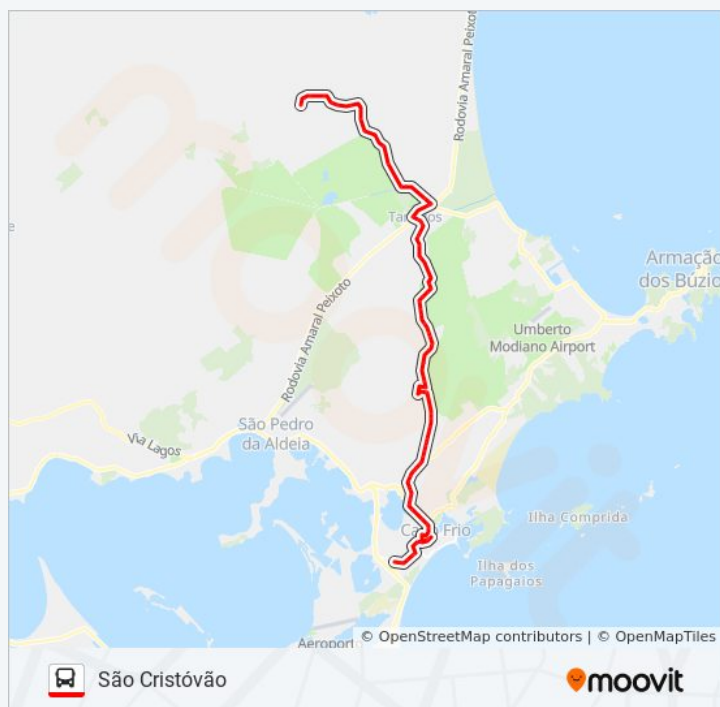

Estrada Campos Novos 7243

Informações da linha de ônibus 330 SÃO CRISTÓVÃO / ANGELIM

Sentido: São Cristóvão

Paradas: 81

Duração da viagem: 95 min

Resumo da linha:

Estrada Campos Novos 7632

Avenida Américo Gomes Da Fonseca 7918