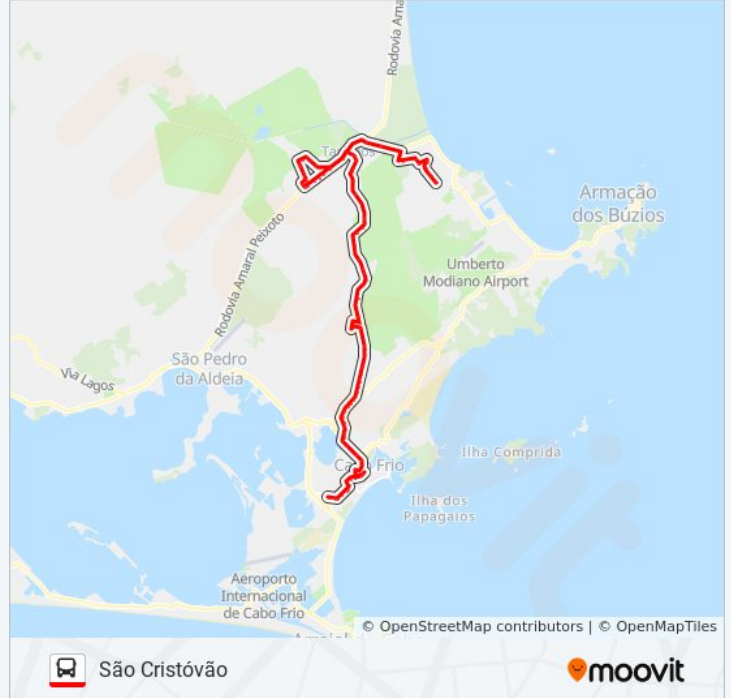

Rua Justiniano De Souza 55

Rua Justiniano Souza Dois 750

Estrada Dos Buzios, 800

Estrada Dos Buzios, 1000

Rodovia Amaral Peixoto 2593

Rua Estrada De Trimumum, 11

Rua Estrada De Trimumum, 100

Rua Estrada De Trimumum, 200

Rua Estrada De Trimumum, 400

Rua Estrada De Trimumum, 501

Rua Estrada De Trimumum, 600

Estrada De Botafogo, 601

Estrada De Botafogo, 501

Estrada De Botafogo, 401

Estrada De Botafogo, 201

Estrada De Botafogo, 101

Estrada De Botafogo, 49

Estrada De Botafogo, 41

Estrada De Botafogo 40

Rodovia Ernâni Do Amaral Peixoto, 7

Rodovia Ernâni Do Amaral Peixoto, 4

Rodovia Ernâni Do Amaral Peixoto, 2

Rodovia Amaral Peixoto 21

Rodovia Amaral Peixoto 23

Rodovia Amaral Peixoto 691

Rodovia Amaral Peixoto 595

Rodovia Amaral Peixoto 518

Rodovia Amaral Peixoto 357

Rodovia Amaral Peixoto 91

Rodovia Amaral Peixoto 98

Estrada Campos Novos 100

Estrada Campos Novos 182

Estrada Campos Novos 215