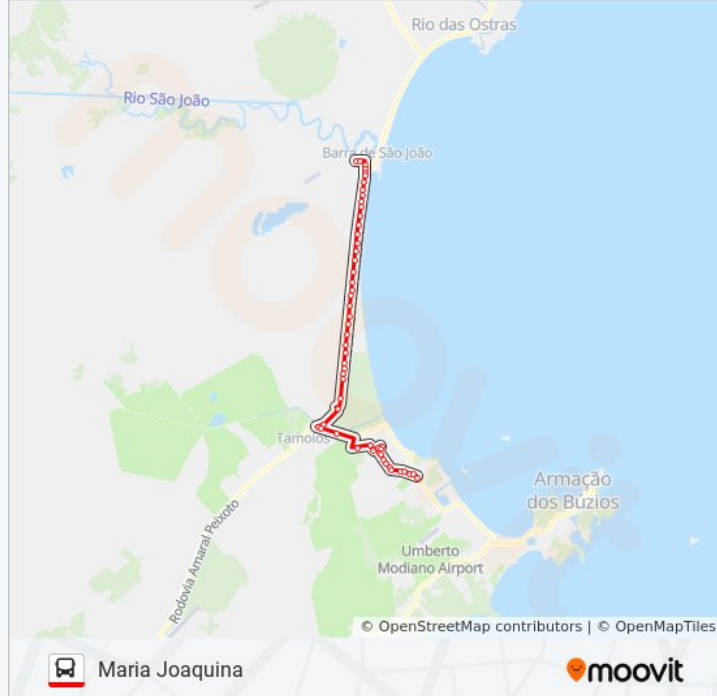

Rua Do Romance 35

Rua Do Romance 10

Rua Da Harmonia 6

Rua Do Sol 5

Rua Justiniano De Souza 900

Rua Justiniano De Souza 30

Rua Vinte E Dois Lto Vila Verde 75

Rua Justiniano De Souza 110

Rua Justiniano De Souza 2

Praça Humberto Modiano 42

Estrada Bento Ribeiro Dantas 98

Rj-102 10743

Sentido: Santo Antonio

54 pontos

[VER OS HORÁRIOS DA LINHA](#)

Rua Um Lto Marina Porto Buzio 460

Estrada Bento Ribeiro Dantas 278

Praça Humberto Modiano 42

Rua Justiniano De Souza 1

Rua Justiniano De Souza 110

Rua Justiniano De Souza 17

Rua Justiniano De Souza 30

Rua Justiniano De Souza 900

Rua Do Sol 5