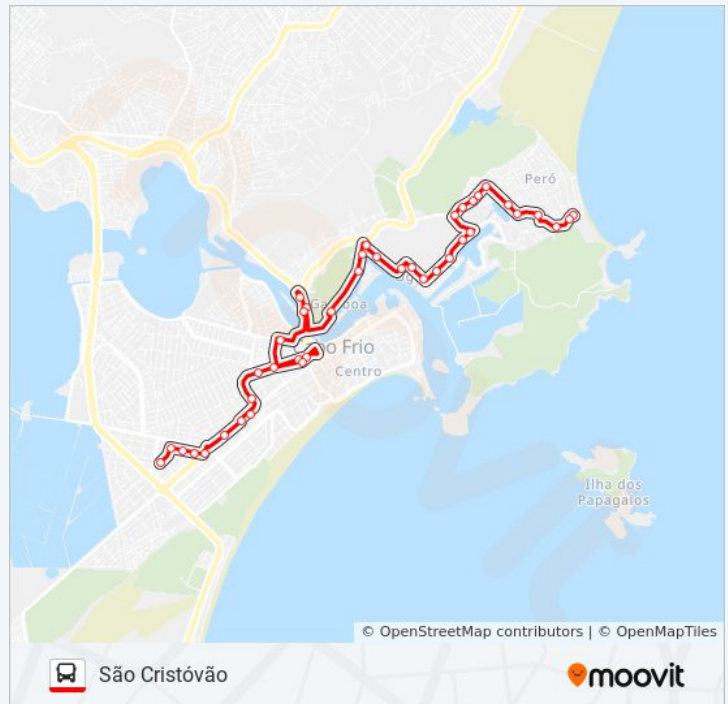

**Sentido: Peró**

41 pontos

[VER OS HORÁRIOS DA LINHA](#)

Rua Visconde Do Rio Branco 220

Rua Lecy Gomes Da Costa 251

Rua Lecy Gomes Da Costa, 625

Avenida Joaquim Nogueira 525

Avenida Joaquim Nogueira 241

Largo De Santo Antônio, 31

Avenida Júlia Kubitschek, 20

Avenida Júlia Kubitschek 587 | Rodoviária De  
Cabo Frio (Sentido São Pedro)

Avenida Júlia Kubitschek 113

Avenida Teixeira E Souza 2

Avenida Teixeira E Souza 202

Avenida Teixeira E Souza, 1870

Avenida Teixeira E Souza 31

Rua Expedicionário Da Pátria 110

Rua Expedicionário Da Pátria 270

## Informações da linha de ônibus 328 SÃO CRISTÓVÃO / PERÓ (VIA CAJUEIRO)

**Sentido:** São Cristóvão

**Paradas:** 41

**Duração da viagem:** 31 min

**Resumo da linha:**

Rua Expedicionário Da Pátria 420

Rua Visconde Do Rio Branco 220