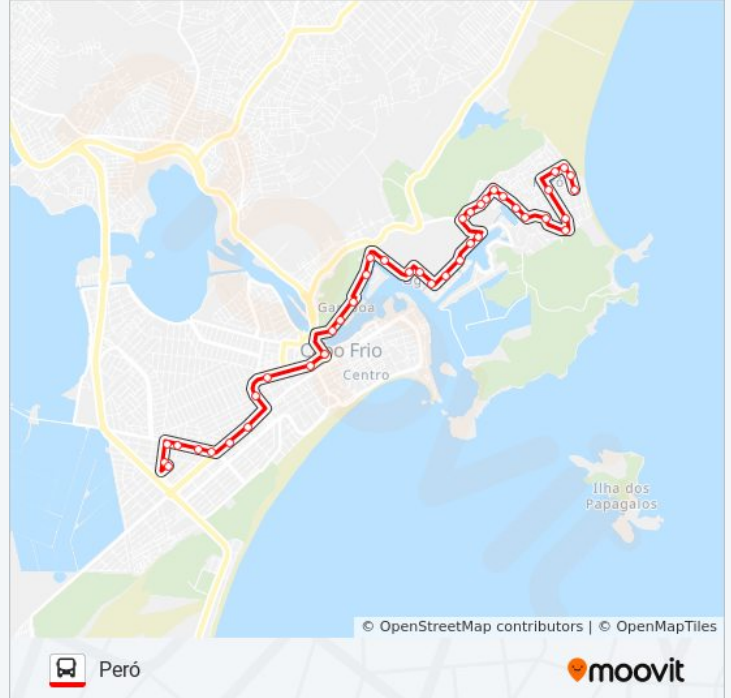

**Sentido: Peró**

41 pontos

[VER OS HORÁRIOS DA LINHA](#)

Rua Visconde Do Rio Branco 220

Rua Lecy Gomes Da Costa 251

Rua Lecy Gomes Da Costa, 625

Avenida Joaquim Nogueira 525

Avenida Joaquim Nogueira 241

Avenida Marlim 64

Avenida Marlim 18

Avenida Marlim, 233

Rua Vitória 1556

Rua Eraldino De Oliveira 1-A

Rua Eraldino De Oliveira 34

Rua Eraldino De Oliveira 111

Rua Eraldino De Oliveira 481

Rua Machado De Assis 73

Rua Abílio Gonçalves Pereira 33

Padaria Delícia De Pão

Avenida Barracudas 220

Avenida Dos Pescadores 959

Rua Do Moinho 33

Rua Do Moinho 49

Rua Contim Esq. Com Rua Amélia

### Sentido: São Cristóvão

41 pontos

[VER OS HORÁRIOS DA LINHA](#)

Avenida Dos Pescadores 985

Rua Adailton Pinto De Andrade 230

Avenida Dos Pescadores 959

Avenida Barracudas 220

Padaria Delícia De Pão