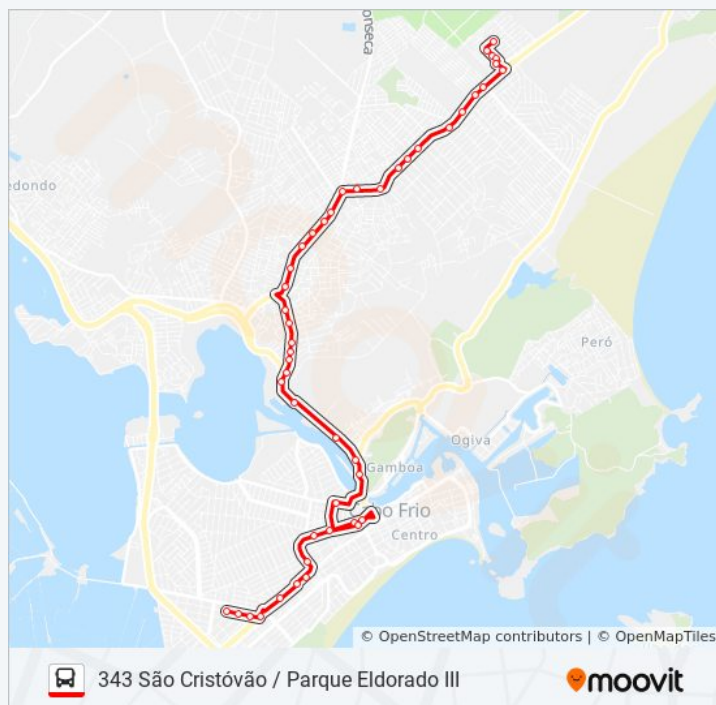

Terminal Largo De Santo Antônio

Sexta-feira

06:40 - 20:15

Sábado

06:40 - 19:40

### Informações da linha de ônibus 343 SÃO CRISTÓVÃO / PARQUE ELTORADO III

**Sentido:** São Cristóvão

**Paradas:** 47

**Duração da viagem:** 33 min

**Resumo da linha:**

Largo De Santo Antônio, 31

Avenida Júlia Kubitschek, 20