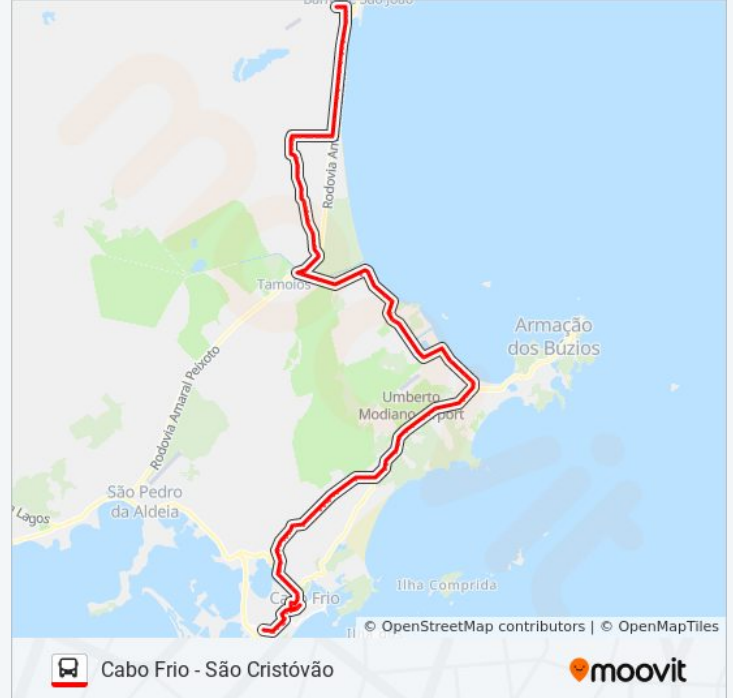

Estrada Gargoá Próx. Rua Esmeralda

Estrada Gargoá, 150

Estrada Gargoá, 160

Travessa Do Gargoá 2277

R. Princesa Isabel Esquina Com Rua Safira

R. Princesa Isabel Próx. Rua Aquamarine Dom Pedro

Estrada Das Grizas 102

Estrada Das Grizas 101

Estrada Das Grizas 1952

Estrada Das Grizas 1948

Estrada Das Grizas 1941

Estrada Das Grizas, 2000

Estrada Das Grizas, 2100

Estrada Das Grizas, 2300

Estrada Das Grizas, 2400