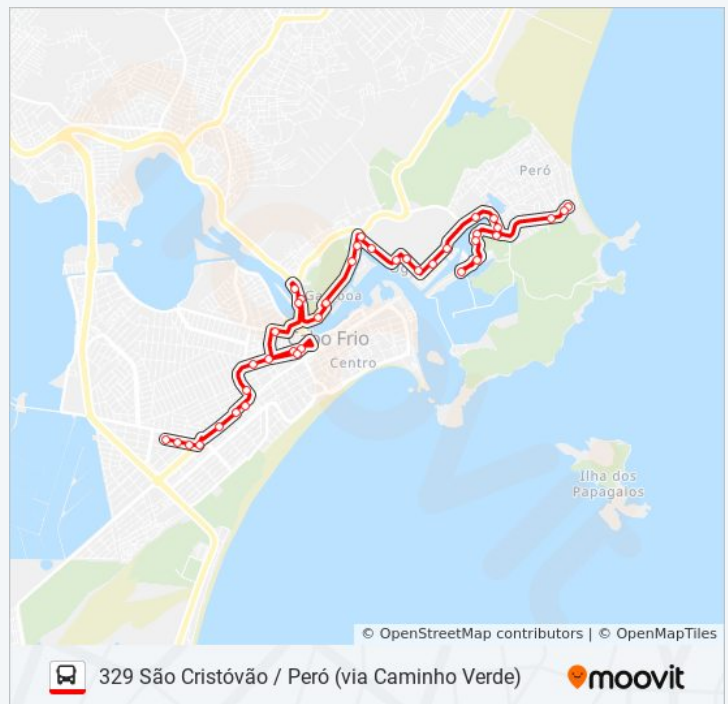

Avenida Marlim, 40

Avenida Marlim 285

Avenida Marlim, 77

Avenida Marlim 64

Rua Do Pampo 22

Rua Dos Robalos, 54

Rua Dos Robalos, 18

Rua Siri, 45

Avenida Dos Arpões, 13

Rua José Rodrigues Povoas 1411

Rua José Rodrigues Povoas 1281

Rua José Rodrigues Povoas, 1080

Rua José Rodrigues Povoas 420

Rua Jorge Veiga, 3

Avenida Wilson Mendes, 9

Estrada Dos Passageiros, 20

Estrada Dos Passageiros 528

Avenida Henrique Terra 152

Av. Júlia Kubitscheck, 125 | Desembarque
Intermunicipal Via São Cristóvão

Terminal Largo De Santo Antônio

Largo De Santo Antônio, 31

Avenida Júlia Kubitschek, 20

Avenida Júlia Kubitschek 587 | Rodoviária De
Cabo Frio (Sentido São Pedro)

Avenida Júlia Kubitschek 113

Avenida Teixeira E Souza 2

Avenida Teixeira E Souza 202

Avenida Teixeira E Souza, 1870

Avenida Teixeira E Souza 31

Rua Expedicionário Da Pátria 110

Rua Expedicionário Da Pátria 270

Rua Expedicionário Da Pátria 420

Informações da linha de ônibus 329 SÃO CRISTÓVÃO / PERÓ (VIA CAMINHO VERDE)

Sentido: São Cristóvão

Paradas: 39

Duração da viagem: 34 min

Resumo da linha: