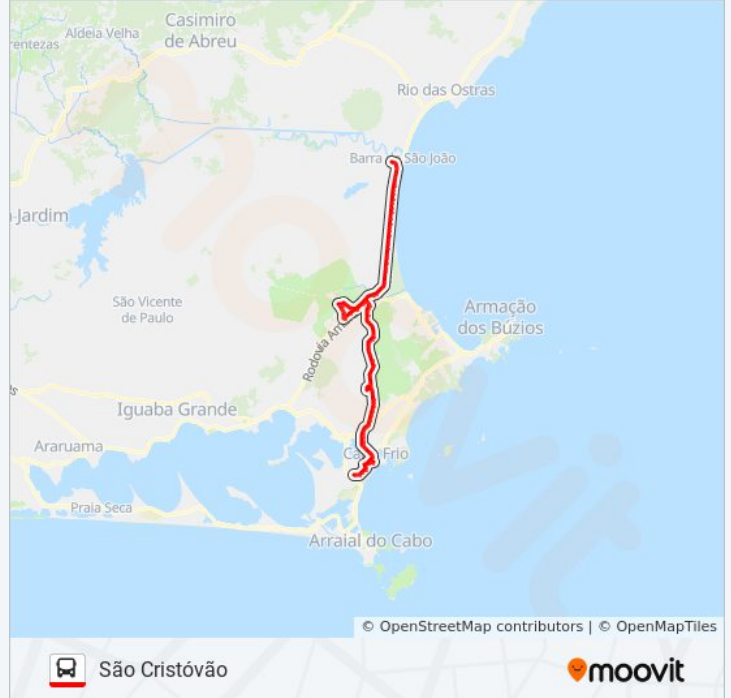

Informações da linha de ônibus 352 SÃO CRISTÓVÃO / SANTO ANTÔNIO (VIA BOTAFOGO)

Sentido: São Cristóvão

Paradas: 127

Duração da viagem: 134 min

Resumo da linha:

Rodovia Amaral Peixoto 7239
Avenida Independência 11687
Rodovia Amaral Peixoto 15380
Rua Meros 230
Rodovia Amaral Peixoto 5197
Rodovia Amaral Peixoto 4475
Rua Orlando Bragança 2654
Rodovia Amaral Peixoto 12999
Rodovia Amaral Peixoto 3211
Rodovia Amaral Peixoto 11936
Rua Seis Ac Amaral Peixoto Quil 135 15
Rodovia Amaral Peixoto 27
Rodovia Amaral Peixoto, 10323-10357
Rodovia Amaral Peixoto 695
Rodovia Amaral Peixoto 56
Rodovia Amaral Peixoto 3
Rodovia Amaral Peixoto 8684
Rodovia Amaral Peixoto 8359
Rodovia Amaral Peixoto 7520
B520 S. St.Antonio - 32
Rodovia Amaral Peixoto 5050
Rodovia Amaral Peixoto 4466
Rodovia Amaral Peixoto 4465
Rodovia Amaral Peixoto 2593
Rodovia Amaral Peixoto 98
Rodovia Amaral Peixoto 91
Rua Estrada De Trimumum, 11
Rua Estrada De Trimumum, 100
Rua Estrada De Trimumum, 400
Rua Estrada De Trimumum, 501
Rua Estrada De Trimumum, 600
Rua Estrada De Trimumum, 800
Rua Estrada De Trimumum, 900