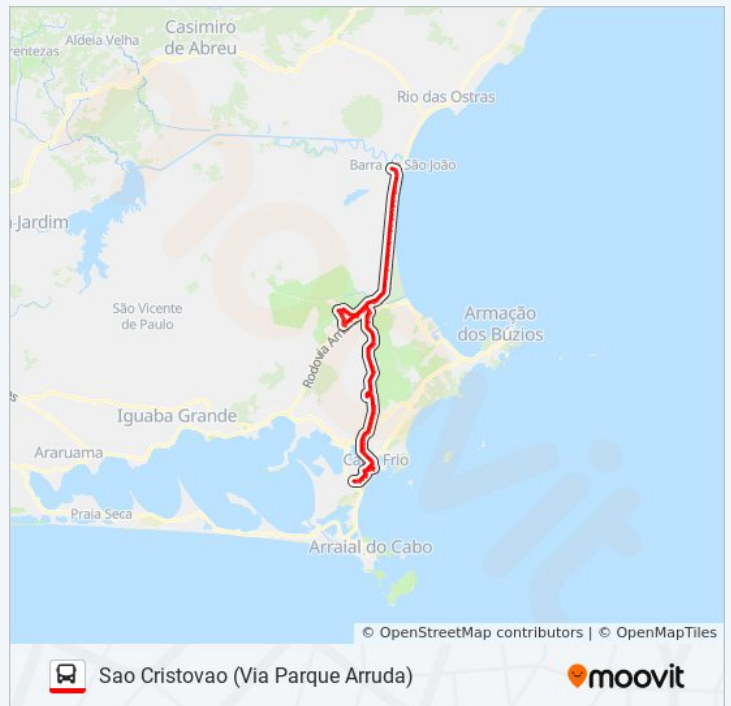

Informações da linha de ônibus 352 SÃO CRISTÓVÃO / SANTO ANTÔNIO (VIA BOTAFOGO)

Sentido: Sao Cristovao (Via Parque Arruda)

Paradas: 127

Duração da viagem: 134 min

Resumo da linha:

Rodovia Amaral Peixoto 7239
Avenida Independência 11687
Rodovia Amaral Peixoto 15380
Rua Meros 230
Rodovia Amaral Peixoto 5197
Rodovia Amaral Peixoto 4475
Rua Orlando Bragança 2654
Rodovia Amaral Peixoto 12999
Rodovia Amaral Peixoto 3211
Rodovia Amaral Peixoto 11936
Rua Seis Ac Amaral Peixoto Quil 135 15
Rodovia Amaral Peixoto 27
Rodovia Amaral Peixoto, 10323-10357
Rodovia Amaral Peixoto 695
Rodovia Amaral Peixoto 56
Rodovia Amaral Peixoto 3
Rodovia Amaral Peixoto 8684
Rodovia Amaral Peixoto 8359
Rodovia Amaral Peixoto 7520
B520 S. St.Antonio - 32
Rodovia Amaral Peixoto 5050
Rodovia Amaral Peixoto 4466
Rodovia Amaral Peixoto 4465
Rodovia Amaral Peixoto 2593
Rodovia Amaral Peixoto 98
Rodovia Amaral Peixoto 91
Rua Estrada De Trimumum, 11
Rua Estrada De Trimumum, 100
Rua Estrada De Trimumum, 400
Rua Estrada De Trimumum, 501
Rua Estrada De Trimumum, 600
Rua Estrada De Trimumum, 800
Rua Estrada De Trimumum, 900