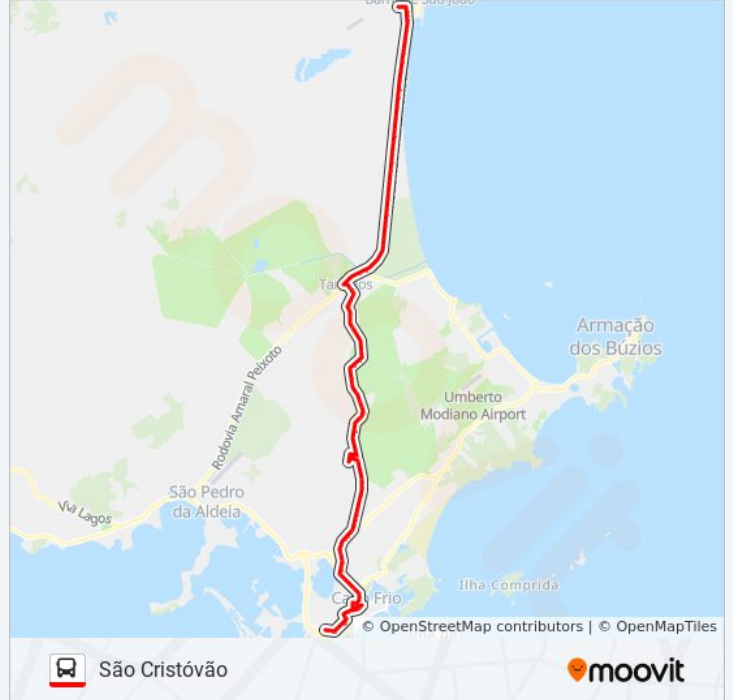

Rodovia Amaral Peixoto 4475
Rua Orlando Bragança 2654
Rodovia Amaral Peixoto 12999
Rodovia Amaral Peixoto 3211
Rodovia Amaral Peixoto 11936
Rua Seis Ac Amaral Peixoto Quil 135 15
Rodovia Amaral Peixoto 27
Rodovia Amaral Peixoto, 10323-10357
Rodovia Amaral Peixoto 695
Rodovia Amaral Peixoto 56
Rodovia Amaral Peixoto 3
Rodovia Amaral Peixoto 8684
Rodovia Amaral Peixoto 8359
Rodovia Amaral Peixoto 7520
Rodovia Amaral Peixoto 5031
Rodovia Amaral Peixoto 4465
Estrada Campos Novos 100
Estrada Campos Novos 182
Estrada Campos Novos 215
Estrada Campos Novos 224
Estrada Campos Novos 264
Estrada Campos Novos 287
Estrada Campos Novos 334
Estrada Campos Novos 488
Estrada Campos Novos 1376
Estrada Campos Novos 1557
Estrada Campos Novos 1743
Estrada Campos Novos 1949
Estrada Campos Novos 2186
Estrada Campos Novos 2432
Estrada Campos Novos 2595
Estrada Campos Novos 3226
Estrada Campos Novos 3904