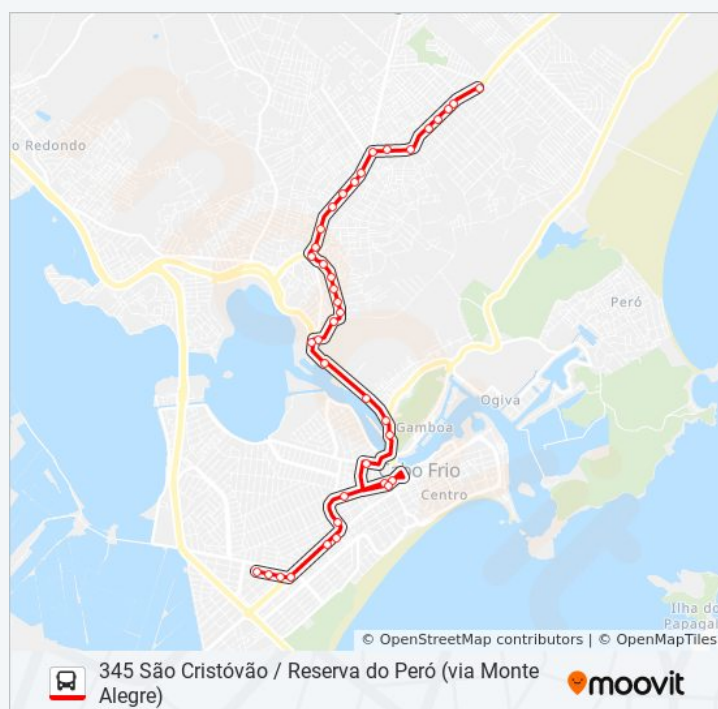

06:25 - 19:50

### Informações da linha de ônibus 345 SÃO CRISTÓVÃO / RESERVA DO PERÓ (VIA MONTE ALEGRE)

**Sentido:** São Cristóvão

**Paradas:** 39

**Duração da viagem:** 30 min

**Resumo da linha:**

Avenida Júlia Kubitscheck 113

Avenida Teixeira E Souza 2

Avenida Teixeira E Souza 202

Avenida Teixeira E Souza 31

Rua Expedicionário Da Pátria 110

Rua Expedicionário Da Pátria 270

Rua Expedicionário Da Pátria 420

Os horários e os mapas do itinerário da linha de ônibus 345 SÃO CRISTÓVÃO / RESERVA DO PERÓ (VIA MONTE ALEGRE) estão disponíveis, no formato PDF offline, no site: [moovitapp.com](https://moovitapp.com). Use o [Moovit App](#) e viaje de transporte público por Rio de Janeiro e Região! Com o Moovit você poderá ver os horários em tempo real dos ônibus, trem e metrô, e receber direções passo a passo durante todo o percurso!