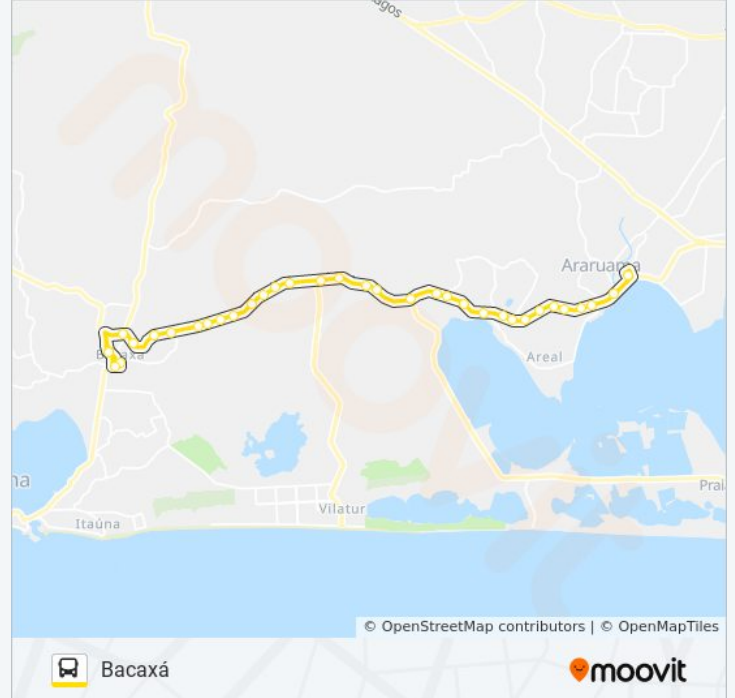

Rodovia Amaral Peixoto, 16

Rod. Amaral Peixoto | Trevo Estr. Do Palmital

Rj-128, 285

Rua Beatriz Amaral, 42

Ar Sq 36 - Sentido Cabo Frio

Ar Sq 37 - Sentido Cabo Frio

Rod. Amaral Peixoto | Trevo Estr. Do Palmital