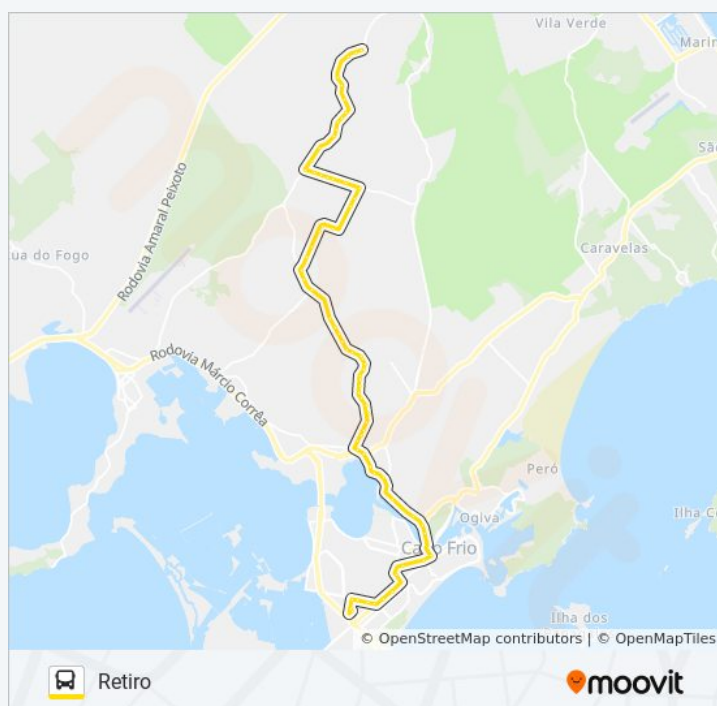

Domingo	04:55 - 20:20
Segunda-feira	04:55 - 22:30
Terça-feira	04:55 - 22:30
Quarta-feira	04:55 - 22:30
Quinta-feira	04:55 - 22:30
Sexta-feira	04:55 - 22:30
Sábado	04:55 - 22:30

Informações da linha de ônibus B480 CABO FRIO / RETIRO

Sentido: Retiro

Paradas: 74

Duração da viagem: 57 min

Resumo da linha:

Estrada Do Alecrim, 614

Estrada Do Alecrim, 870

Estrada Do Alecrim, 1047

Ret 01 - S. Retiro