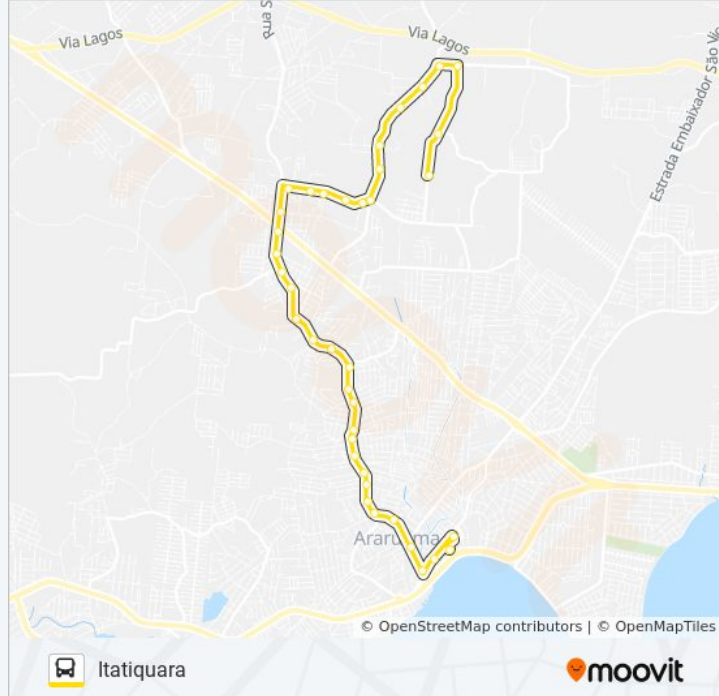

Ar G 21 - Sentido Ida

Ar G 22 - Sentido Ida

Estrada De Morro Grande, 166

Rua João Nunes Pereira, 39

Rua Manuel Nunes De Carvalho, 72

Rua Manuel Nunes De Carvalho, 235

Rua Manuel Nunes De Carvalho, 60

Ar It 05 - Sentido Ida

Estrada Boa Vista, 33

Ar It 07 - Sentido Ida

Ar It 08 - Sentido Ida

Ar It 09 - Sentido Ida

Ar It 10 - Sentido Ida

Ar It 11 - Sentida Ida

Ar It 12 - Sentido Ida

Estrada De Itatiquara

Ar It 14 - Sentido Ida

Os horários e os mapas do itinerário da linha de ônibus 203 ARARUAMA / ITATIQUARA estão disponíveis, no formato PDF offline, no site: [moovitapp.com](https://moovitapp.com). Use o [Moovit App](#) e viaje de transporte público por Rio de Janeiro e Região! Com o Moovit você poderá ver os horários em tempo real dos ônibus, trem e metrô, e receber direções passo a passo durante todo o percurso!