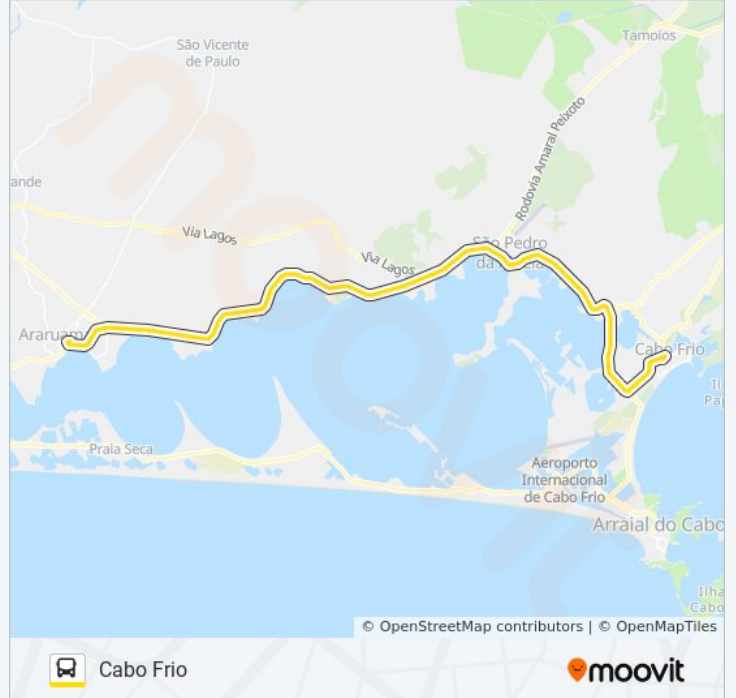

### Informações da linha de ônibus B147 ARARUAMA / CABO FRIO

**Sentido:** Cabo Frio

**Paradas:** 93

**Duração da viagem:** 112 min

**Resumo da linha:**

Rodovia Amaral Peixoto, 95247  
Rodovia Amaral Peixoto, 96297  
Rodovia Amaral Peixoto, 96244  
Rodovia Amaral Peixoto, 96640  
Rodovia Amaral Peixoto, 97034  
Rodovia Amaral Peixoto, 216  
Rodovia Amaral Peixoto, 473  
Rodovia Amaral Peixoto, 99  
Rodovia Amaral Peixoto, 773  
Rodovia Amaral Peixoto, 1551  
Rodovia Amaral Peixoto, 1953  
Rodovia Amaral Peixoto, 1906  
Rodovia Amaral Peixoto, 269  
Rodovia Amaral Peixoto, 2825  
Rodovia Amaral Peixoto, 2792  
Rodovia Amaral Peixoto, 9  
Rodovia Amaral Peixoto, 3405  
Rodovia Amaral Peixoto, 4397  
Rodovia Amaral Peixoto, 98001  
Rodovia Ernâni Do Amaral Peixoto, 24  
Rodovia Amaral Peixoto, 10400  
Rodovia Amaral Peixoto, 95500  
Rodovia Amaral Peixoto, 42  
Rodovia Amaral Peixoto, 14  
Rodovia Ernâni Do Amaral Peixoto, 31  
Rodovia Amaral Peixoto, 73  
Rodovia Amaral Peixoto, 1282  
Rodovia Amaral Peixoto, 95  
Rodovia Amaral Peixoto, 286  
Rodovia Ernâni Do Amaral Peixoto, 106  
Rodovia Amaral Peixoto, 574  
Rodovia Amaral Peixoto, 912  
Rodovia Ernâni Do Amaral Peixoto, 106