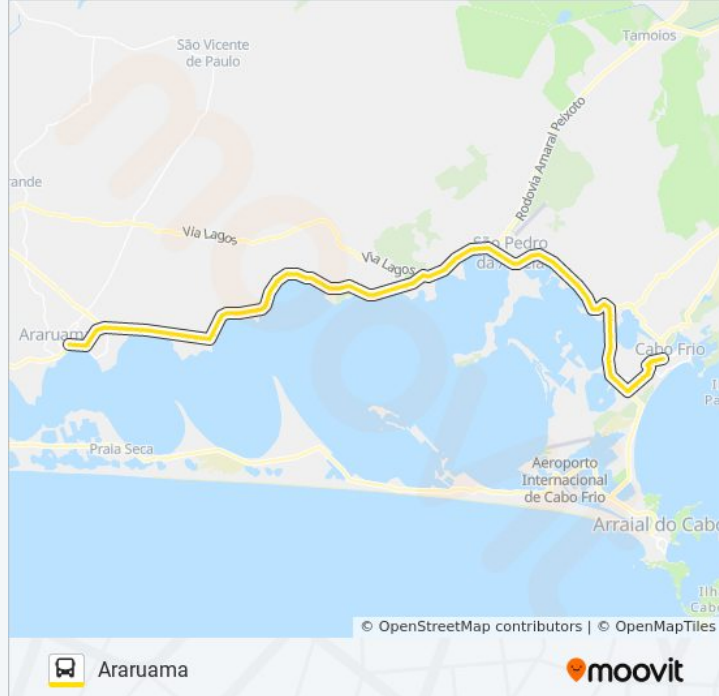

Rodovia Rj 140, 263

Rodovia Rj 140 693

Rodovia Deputado Márcio Corrêa 690

Rj-140, 397

Antiga Estrada São Pedro Da Aldeia - Cabo Frio, 293

Rua Los Angeles 6

Rodovia Rj 140, 6595

Rodovia Deputado Márcio Corrêa

Rua Um, 1131

Rodovia Rj 140, 2084

Rj 140 Próx A Madeira E Cia

Rj 140 Condomínio Cruzeiro

Rodovia Rj 140, 123

Rodovia Deputado Márcio Corrêa, 22

Rj 140 13

Rodovia Deputado Márcio Corrêa, 124

Rj-140, 519

Rua São João 942

Rua São João 1002

Rj-140, 58

Rodovia Amaral Peixoto, 272

Rodovia Amaral Peixoto, 10600

Rodovia Amaral Peixoto, 94

Rodovia Amaral Peixoto, 33

Rua Três, 642

Rodovia Amaral Peixoto, 381

Rodovia Amaral Peixoto, 193

Rodovia Amaral Peixoto, 95

Rodovia Amaral Peixoto, 1296

Rodovia Amaral Peixoto, 100

Rodovia Amaral Peixoto, 53

Rodovia Amaral Peixoto, 127