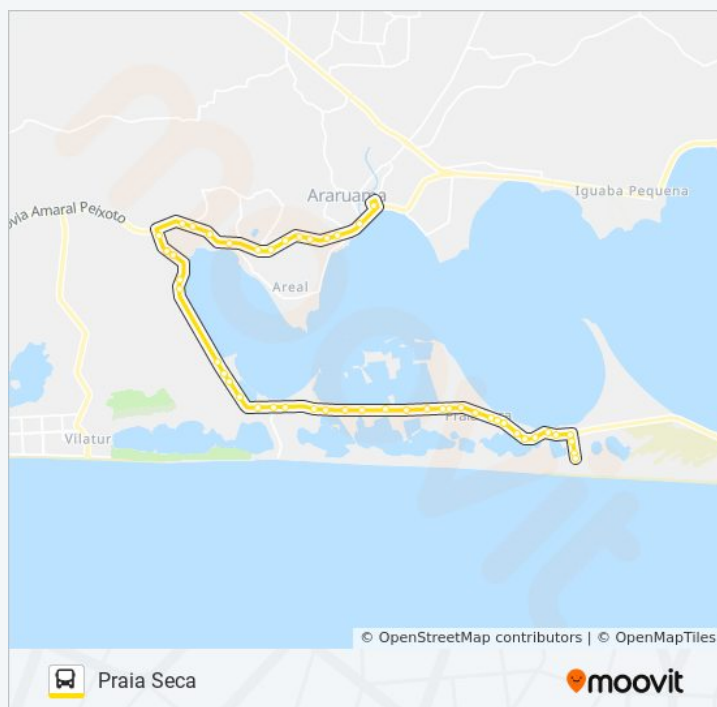

Ar Ps 20 - Estrada De Praia Seca

Domingo	05:30 - 22:30
Segunda-feira	05:35 - 22:30
Terça-feira	05:35 - 22:30
Quarta-feira	05:35 - 22:30
Quinta-feira	05:35 - 22:30
Sexta-feira	05:35 - 22:30
Sábado	05:30 - 22:30

Informações da linha de ônibus B475 ARARUAMA / PRAIA SECA

Sentido: Praia Seca

Paradas: 48

Duração da viagem: 58 min

Resumo da linha:

Ar Ps 21 - Sentido Ida

Ar Ps 22 - Sentido Ida

Ar Ps 23 - Sentido Ida