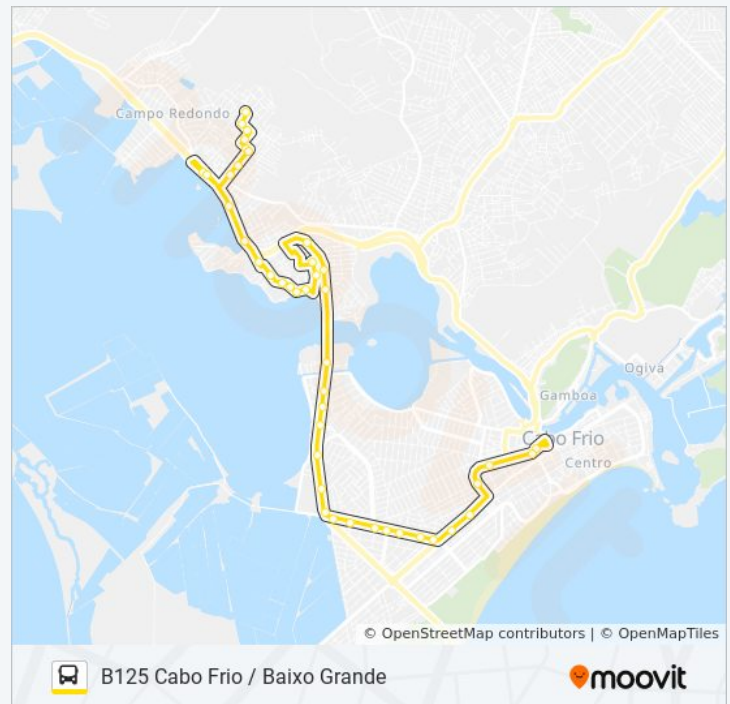

Rua Luiz Pereira Dos Santos, 146

Bg 51 - S. Bairro São João

Bg 52 - S. Bairro São João

Bg 53 - S. Bairro São João

Rodovia Rj 140, 61

Rodovia Rj 140, 912

Rua Marina Do Canal Palmer 30

Avenida América Central 03 B

Avenida América Central 201

Avenida América Central 1398

Rodovia Deputado Márcio Corrêa 1160

Rodovia Deputado Márcio Corrêa 1010

Avenida América Central 1864

Avenida Joaquim Nogueira 1459

Domingo	05:25 - 11:15
Segunda-feira	07:00 - 22:35
Terça-feira	07:00 - 22:35
Quarta-feira	07:00 - 22:35
Quinta-feira	07:00 - 22:35
Sexta-feira	07:00 - 22:35
Sábado	05:25 - 11:15

### Informações da linha de ônibus B125 CABO FRIO / BAIXO GRANDE

**Sentido:** Cabo Frio (Via Ponte)

**Paradas:** 43

**Duração da viagem:** 34 min

**Resumo da linha:**

Avenida Joaquim Nogueira 1201

Avenida Joaquim Nogueira 885

Av. Júlia Kubitschek, 125 | Desembarque Intermunicipal Via São Cristóvão

Terminal Largo De Santo Antônio