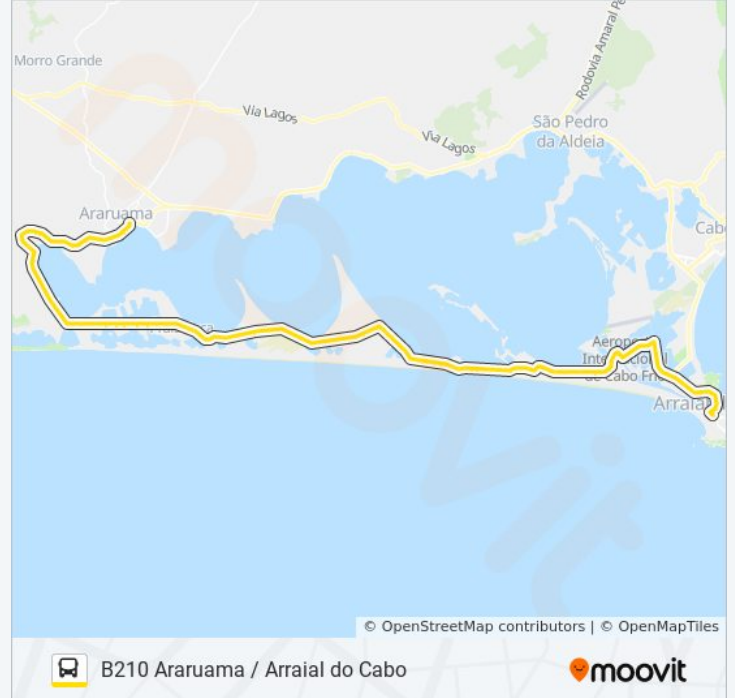

Sentido: Araruama

102 pontos

[VER OS HORÁRIOS DA LINHA](#)

Rua Dom Pedro I, 20

Rodovia General Bruno Martins 10

Rodovia General Alfredo Bruno, 1

Rodovia General Alfredo Bruno, 65

Rodovia General Alfredo Bruno, 2

Rodovia General Alfredo Bruno, 371

Rodovia General Bruno Martins, 359

Rodovia General Alfredo Bruno, 18

Rodovia General Bruno Martins, 111

Rua Adolfo Beranger Júnior

Avenida Pedro Francisco Sanches, 10

Estrada Figueira 381

Rj - 102

Rj - 102 Em Frente A Rua Das Conchas

Ar Ps 40 - Sentido Volta

Ar Ps 41 - Sentido Volta

Ar Ps 42 - Sentido Volta

Ar Ps 43 - Sentido Volta

Ar Ps 44 - Sentido Volta

Ar Ps 45 - Sentido Volta