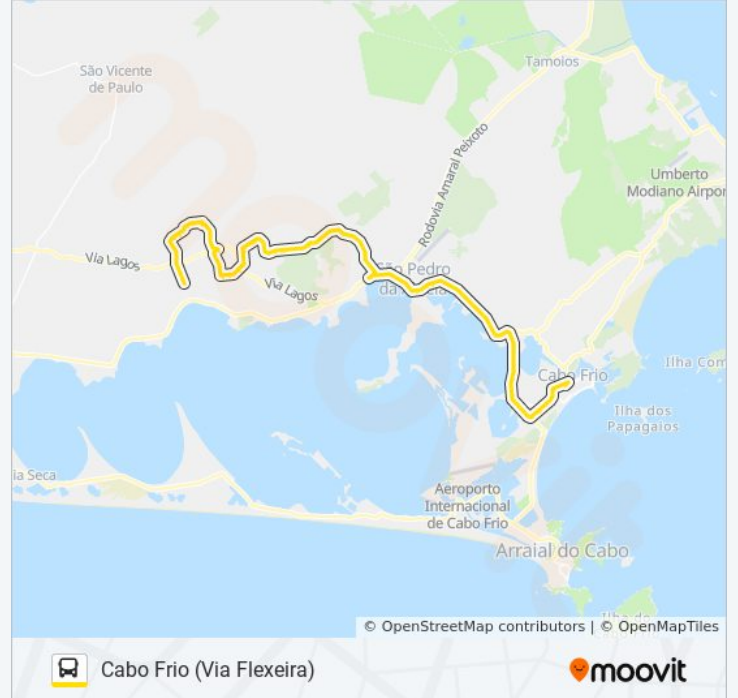

Estrada Da Flexeira, 2309

Estrada Da Flexeira, 2427

Estrada Da Flexeira, 2605

Spa 53 - S. Iguaba

Estrada Da Flexeira, 3031

Estrada Da Flexeira, 2533

Estr. Da Flexeira

Rj 140

Rj-140, 65

Rj-140, 200

Rj 140, 221

Rj 140, 500

Estrada De Flexeira, 813

Estrada De Flexeira, 44

Estrada De Flexeira, 7902

Estrada De Flexeira, 8068

Rj 140 Próx. Ao Pronto De Socorro

Rj 140 Próx. Ao Cond. Cruzeiro

Rj 140 Próx. A Madeira E Cia

Rj 140 Próx. Ao Cond. Diuana Zacarias

Rj 140 Próx. Ao Posto Ale

Rj 140 Próx. Ao Harmonia Musical

Antiga Estrada São Pedro Da Aldeia - Cabo Frio
405

Antiga Estrada São Pedro Da Aldeia - Cabo Frio
133

Rj 140 7440

Rodovia Rj 140 7838

Rua Turíbio Rodrigues Da Fonseca 100

Rodovia Rj 140, 61

Rodovia Rj 140, 912

Rua Marina Do Canal Palmer 30

Avenida América Central 03 B