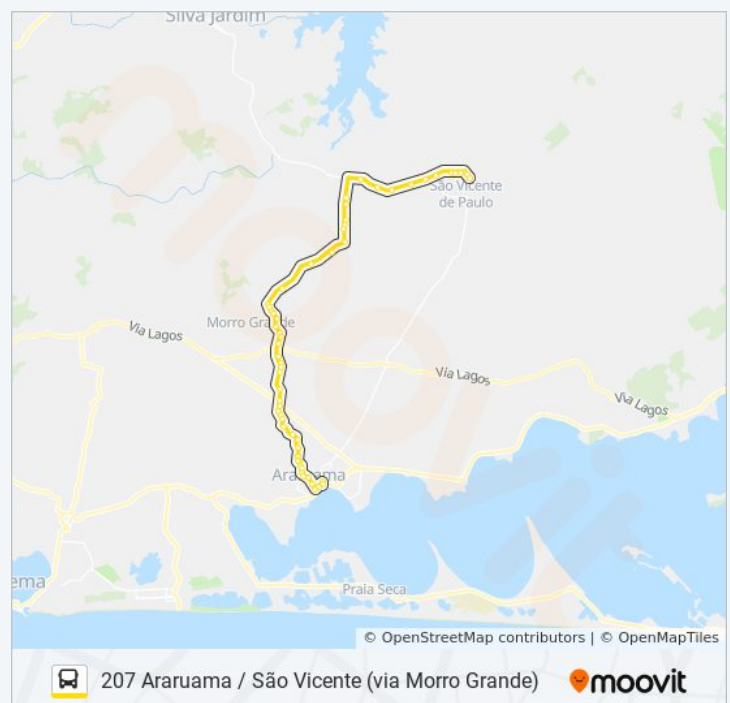

Informações da linha de ônibus 207 ARARUAMA / SÃO VICENTE (VIA MORRO GRANDE)

Sentido: São Vicente

Paradas: 58

Duração da viagem: 74 min

Resumo da linha:

Estrada De Morro Grande, 500

Estrada De Morro Grande, 600